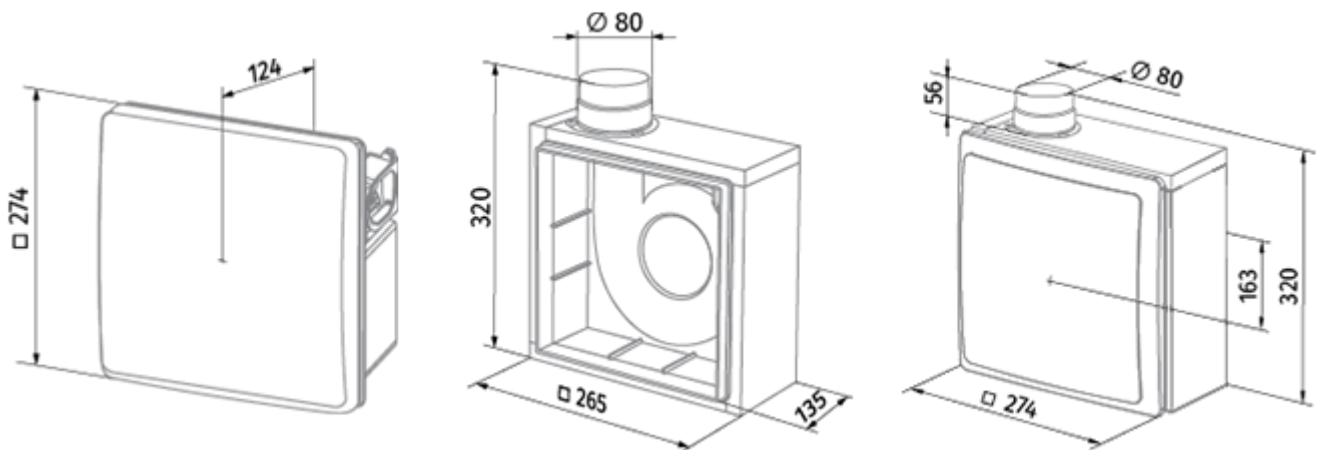

	Единица измерения	Valeo-BFR 35/60 TR	
Размер подключаемого воздуховода	мм	80	
Скорость	-	2	
Минимальное напряжение питания	В	220	
Максимальное напряжение питания	В	240	
Частота сети питания	Гц	50	
Номинальная мощность	Вт	15	25
Максимальный ток	А	0.12	0.14
Максимальный расход воздуха	м <sup>3</sup> /час	35	63
Уровень звукового давления LpA на расстоянии 3 м	дБ(А)	27	36
Вес	кг	2.7	
Минимальная температура окружающего воздуха	°С	1	
Максимальная температура окружающего воздуха	°С	40	
Класс защиты	-	IP55	

### Размеры