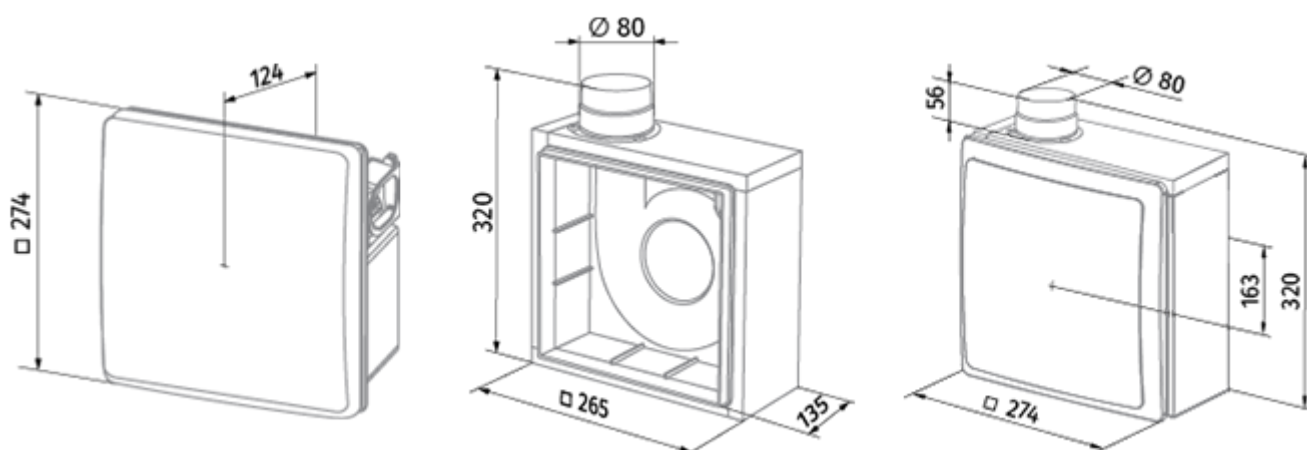

	Единица измерения	Valeo-BFR 35/60 TR	
Размер подключаемого воздуховода	мм	80	
Скорость	-	2	
Минимальное напряжение питания	В	220	
Максимальное напряжение питания	В	240	
Частота сети питания	Гц	50	
Номинальная мощность	Вт	15	25
Максимальный ток	А	0.12	0.14
Максимальный расход воздуха	м <sup>3</sup> /час	35	63
Уровень звукового давления LpA на расстоянии 3 м	дБ(А)	27	36
Вес	кг	2.7	
Минимальная температура окружающего воздуха	°С	1	
Максимальная температура окружающего воздуха	°С	40	
Класс защиты	-	IP55	

### Размеры