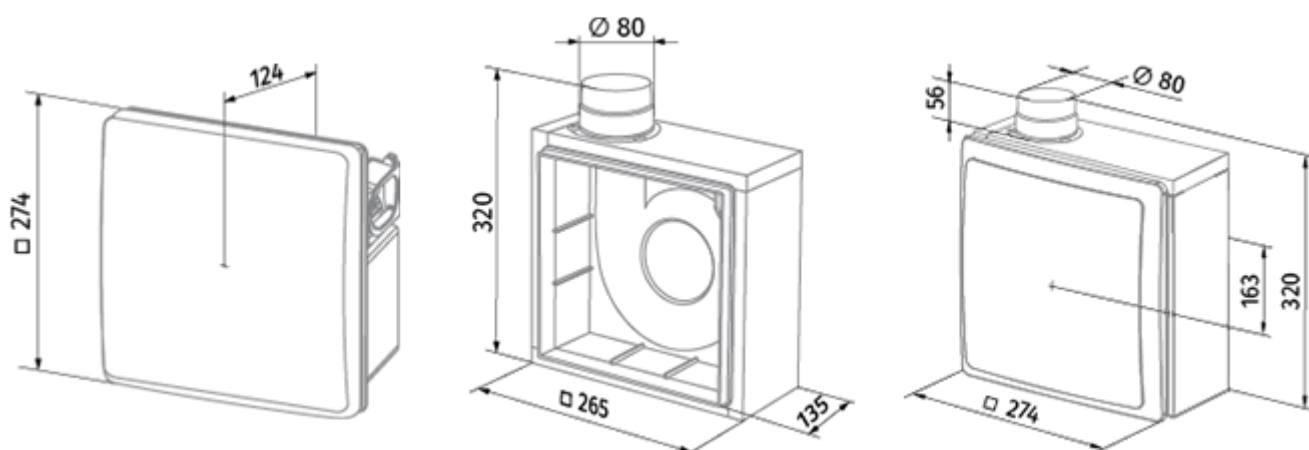

	Единица измерения	Valeo-BFR 35/60 I	
Размер подключаемого воздуховода	мм	80	
Скорость	-	2	
Минимальное напряжение питания	В	220	
Максимальное напряжение питания	В	240	
Частота сети питания	Гц	50	
Номинальная мощность	Вт	15	25
Максимальный ток	А	0.12	0.14
Максимальный расход воздуха	м <sup>3</sup> /час	35	63
Уровень звукового давления LpA на расстоянии 3 м	дБ(А)	27	36
Вес	кг	2.7	
Минимальная температура окружающего воздуха	°С	1	
Максимальная температура окружающего воздуха	°С	40	
Класс защиты	-	IP55	

### Размеры