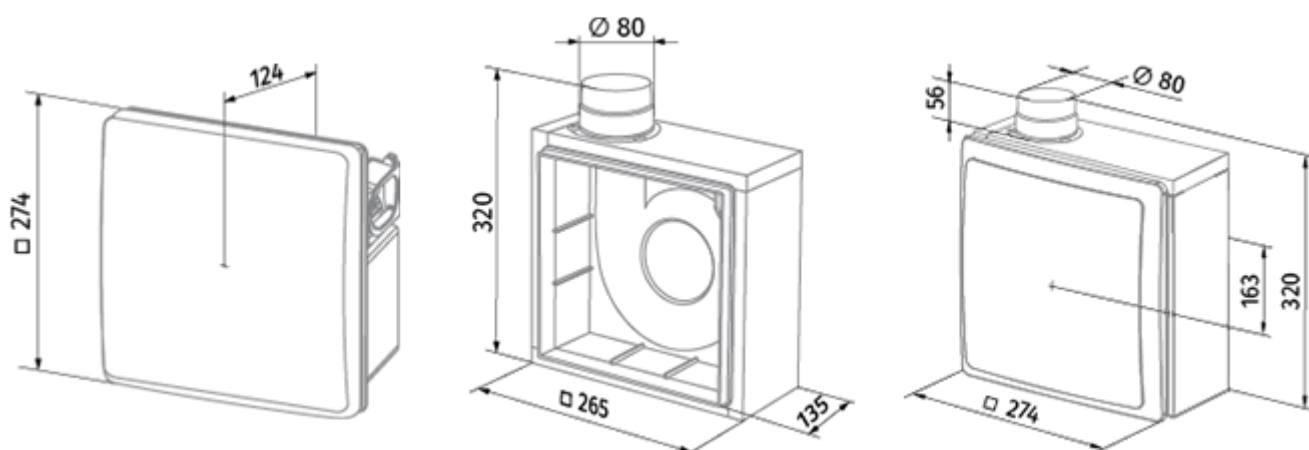

	Единица измерения	Valeo-BFR 35/60 H	
Размер подключаемого воздуховода	мм	80	
Скорость	-	2	
Минимальное напряжение питания	В	220	
Максимальное напряжение питания	В	240	
Частота сети питания	Гц	50	
Номинальная мощность	Вт	15	25
Максимальный ток	А	0.12	0.14
Максимальный расход воздуха	м <sup>3</sup> /час	35	63
Уровень звукового давления LpA на расстоянии 3 м	дБ(А)	27	36
Вес	кг	2.7	
Минимальная температура окружающего воздуха	°С	1	
Максимальная температура окружающего воздуха	°С	40	
Класс защиты	-	IP55	

## Размеры