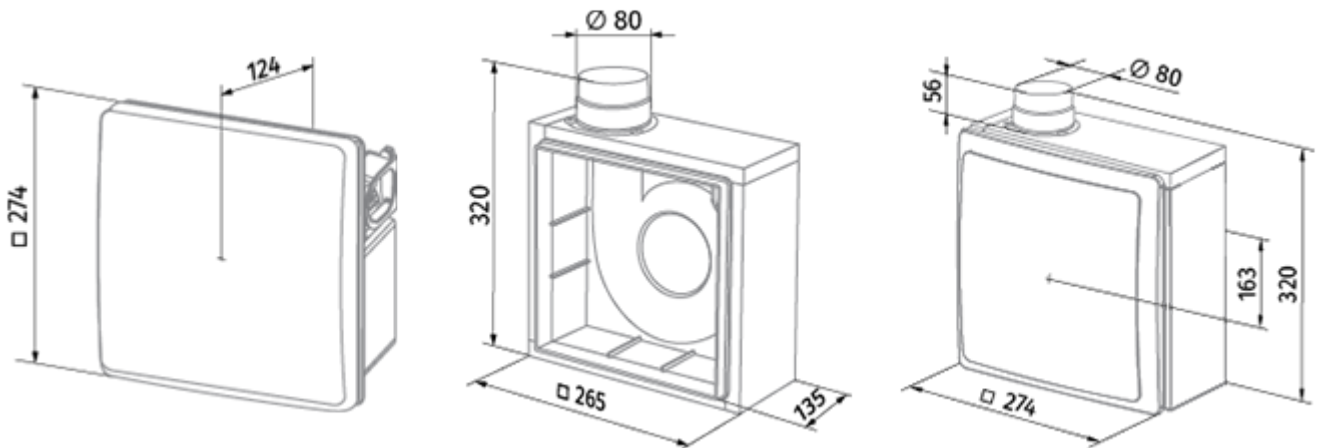

Valeo-BFR 35/60

Вытяжные центральные вентиляторы для однотрубной системы вентиляции

- Максимальный расход воздуха: 63
- Уровень звукового давления LpA на расстоянии 3 м: 36
- Управление: Проводная панель управления
- Материал корпуса: Пластик
- Защита от обратной тяги: Обратный клапан
- Датчик движения
- Датчик влажности: Встроенный
- Таймер: Встроенный

	Единица измерения	Valeo-BFR 35/60	
Размер подключаемого воздуховода	мм	80	
Скорость	-	2	
Минимальное напряжение питания	В	220	
Максимальное напряжение питания	В	240	
Частота сети питания	Гц	50	
Номинальная мощность	Вт	15	25
Максимальный ток	А	0.12	0.14
Максимальный расход воздуха	м ³ /час	35	63
Уровень звукового давления LpA на расстоянии 3 м	дБ(А)	27	36
Вес	кг	2.7	
Минимальная температура окружающего воздуха	°С	1	
Максимальная температура окружающего воздуха	°С	40	
Класс защиты	-	IP55	

Размеры

Аксессуары

Переключатели скорости

Наименование	Фото	Описание
CDP-3/5		Переключатели для многоскоростных вентиляторов