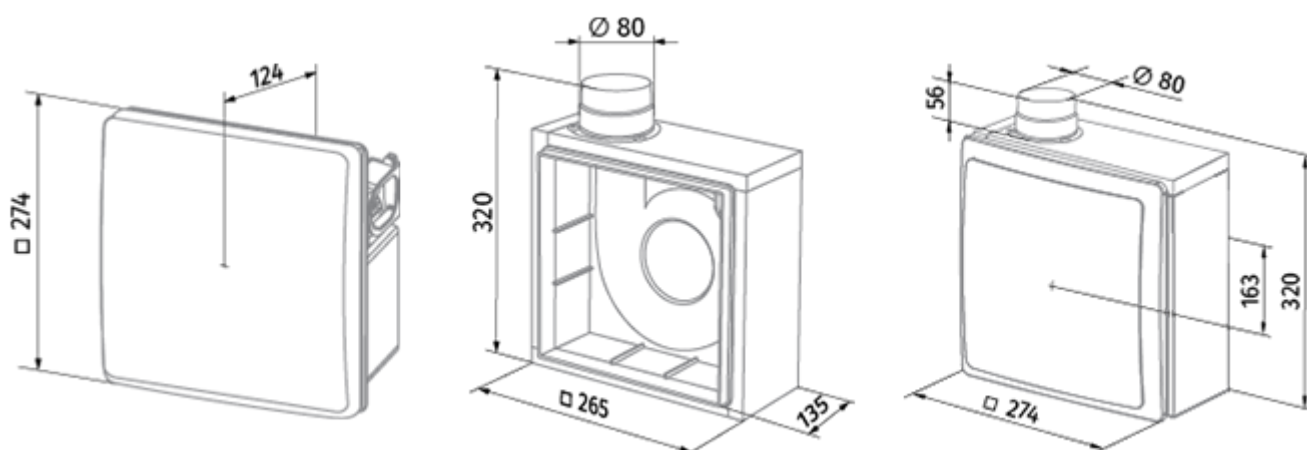

Аксессуары

Другие аксессуары

Наименование	Фото	Описание
CDP-3/5		Переключатели для многоскоростных вентиляторов