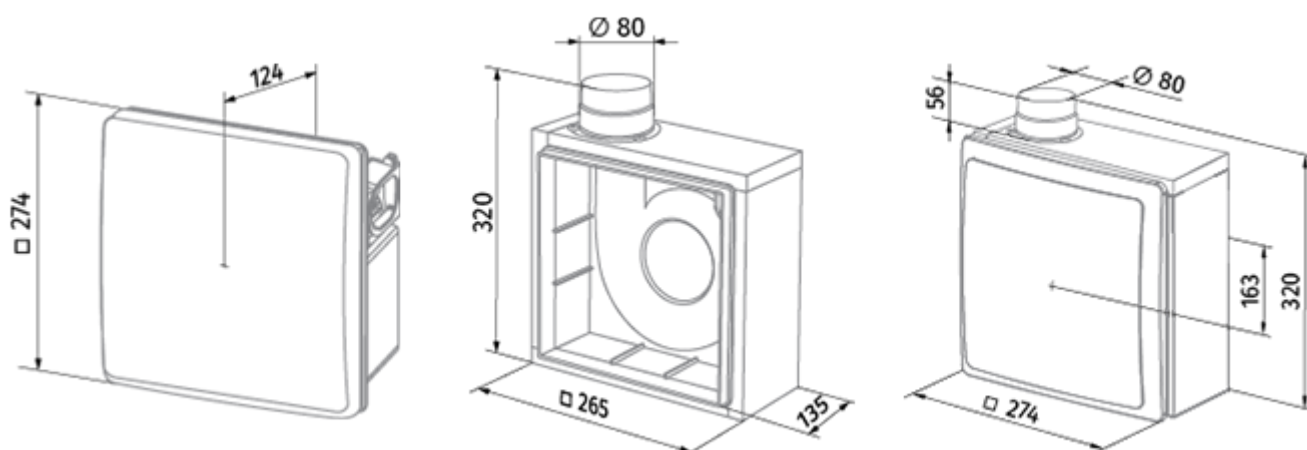

	Единица измерения	Valeo-BFL 75/100 TR	
Размер подключаемого воздуховода	мм	80	
Скорость	-	2	
Минимальное напряжение питания	В	220	
Максимальное напряжение питания	В	240	
Частота сети питания	Гц	50	
Номинальная мощность	Вт	24	29
Максимальный ток	А	0.11	0.13
Максимальный расход воздуха	м <sup>3</sup> /час	75	100
Уровень звукового давления LpA на расстоянии 3 м	дБ(А)	29	38
Вес	кг	2.7	
Минимальная температура окружающего воздуха	°С	1	
Максимальная температура окружающего воздуха	°С	40	
Класс защиты	-	IP55	

### Размеры