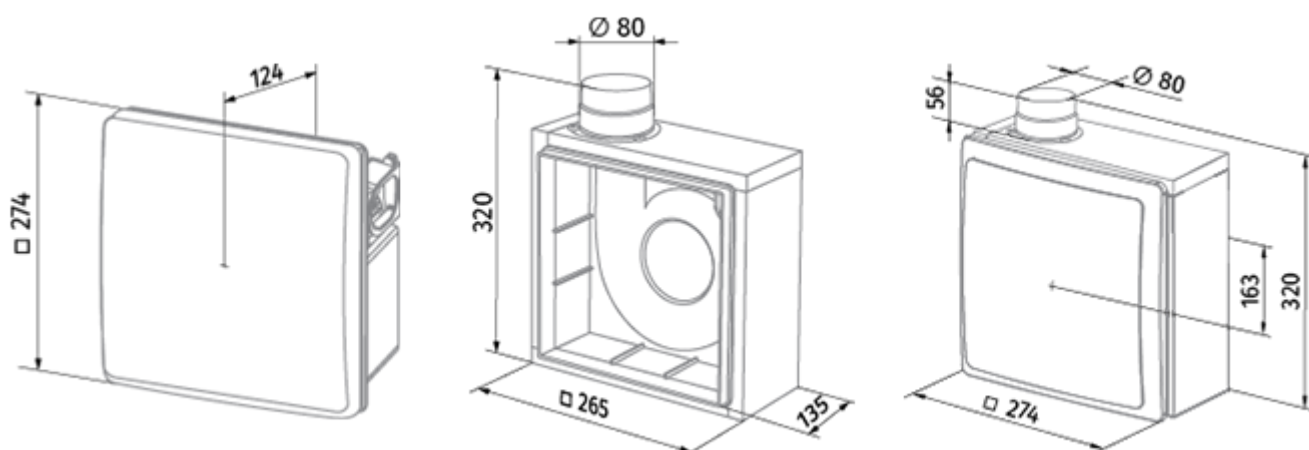

	Единица измерения	Valeo-BFL 75/100 TR	
Размер подключаемого воздуховода	мм	80	
Скорость	-	2	
Минимальное напряжение питания	В	220	
Максимальное напряжение питания	В	240	
Частота сети питания	Гц	50	
Номинальная мощность	Вт	24	29
Максимальный ток	А	0.11	0.13
Максимальный расход воздуха	м <sup>3</sup> /час	75	100
Уровень звукового давления LpA на расстоянии 3 м	дБ(А)	29	38
Вес	кг	2.7	
Минимальная температура окружающего воздуха	°С	1	
Максимальная температура окружающего воздуха	°С	40	
Класс защиты	-	IP55	

### Размеры