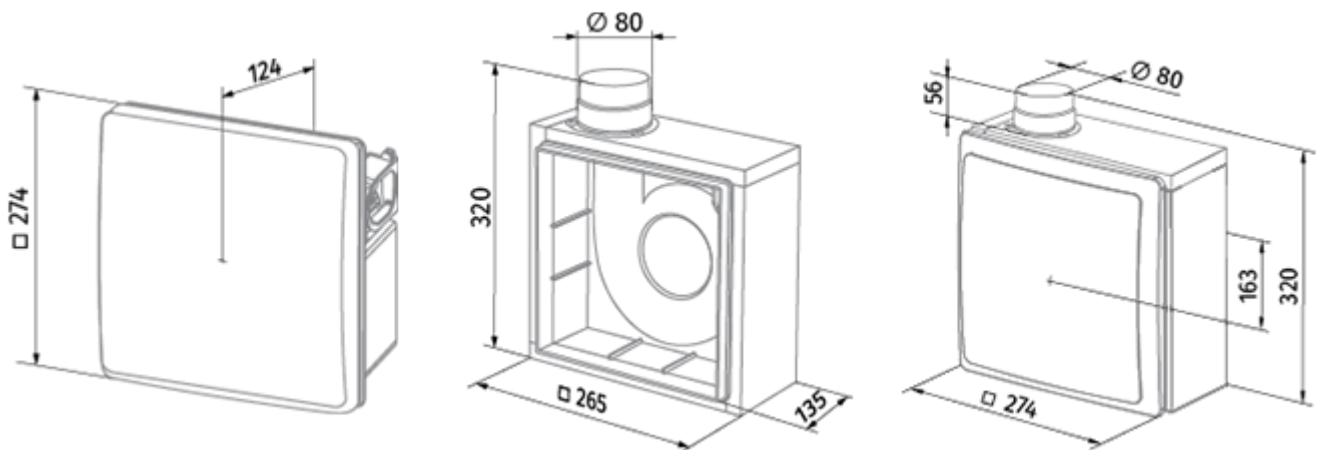

	Единица измерения	Valeo-BFL 75/100 T	
Размер подключаемого воздуховода	мм	80	
Скорость	-	2	
Минимальное напряжение питания	В	220	
Максимальное напряжение питания	В	240	
Частота сети питания	Гц	50	
Номинальная мощность	Вт	24	29
Максимальный ток	А	0.11	0.13
Максимальный расход воздуха	м <sup>3</sup> /час	75	100
Уровень звукового давления LpA на расстоянии 3 м	дБ(А)	29	38
Вес	кг	2.7	
Минимальная температура окружающего воздуха	°С	1	
Максимальная температура окружающего воздуха	°С	40	
Класс защиты	-	IP55	

## Размеры