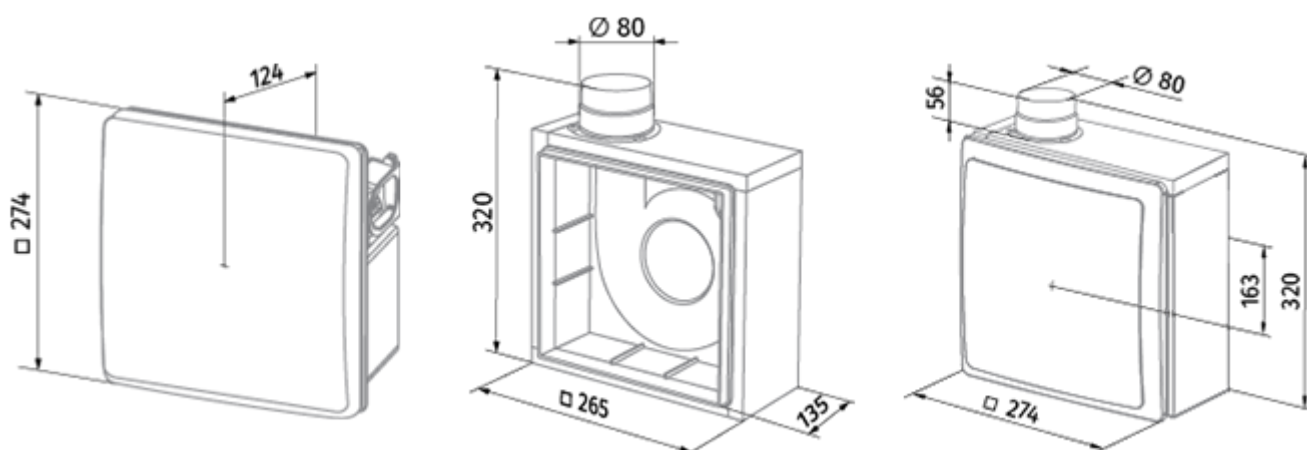

	Единица измерения	Valeo-BFL 75/100 H	
Размер подключаемого воздуховода	мм	80	
Скорость	-	2	
Минимальное напряжение питания	В	220	
Максимальное напряжение питания	В	240	
Частота сети питания	Гц	50	
Номинальная мощность	Вт	24	29
Максимальный ток	А	0.11	0.13
Максимальный расход воздуха	м <sup>3</sup> /час	75	100
Уровень звукового давления LpA на расстоянии 3 м	дБ(А)	29	38
Вес	кг	2.7	
Минимальная температура окружающего воздуха	°С	1	
Максимальная температура окружающего воздуха	°С	40	
Класс защиты	-	IP55	

## Размеры