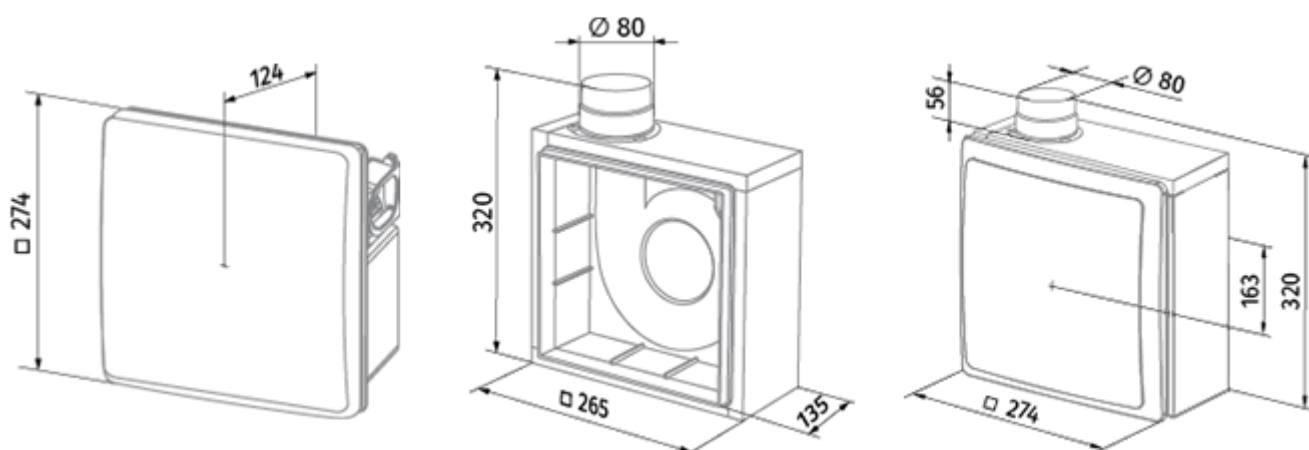

	Единица измерения	Valeo-BFL 75/100 H	
Размер подключаемого воздуховода	мм	80	
Скорость	-	2	
Минимальное напряжение питания	В	220	
Максимальное напряжение питания	В	240	
Частота сети питания	Гц	50	
Номинальная мощность	Вт	24	29
Максимальный ток	А	0.11	0.13
Максимальный расход воздуха	м ³ /час	75	100
Уровень звукового давления LpA на расстоянии 3 м	дБ(А)	29	38
Вес	кг	2.7	
Минимальная температура окружающего воздуха	°С	1	
Максимальная температура окружающего воздуха	°С	40	
Класс защиты	-	IP55	

Размеры

Аксессуары

Переключатели скорости

Наименование	Фото	Описание
CDP-3/5		Переключатели для многоскоростных вентиляторов