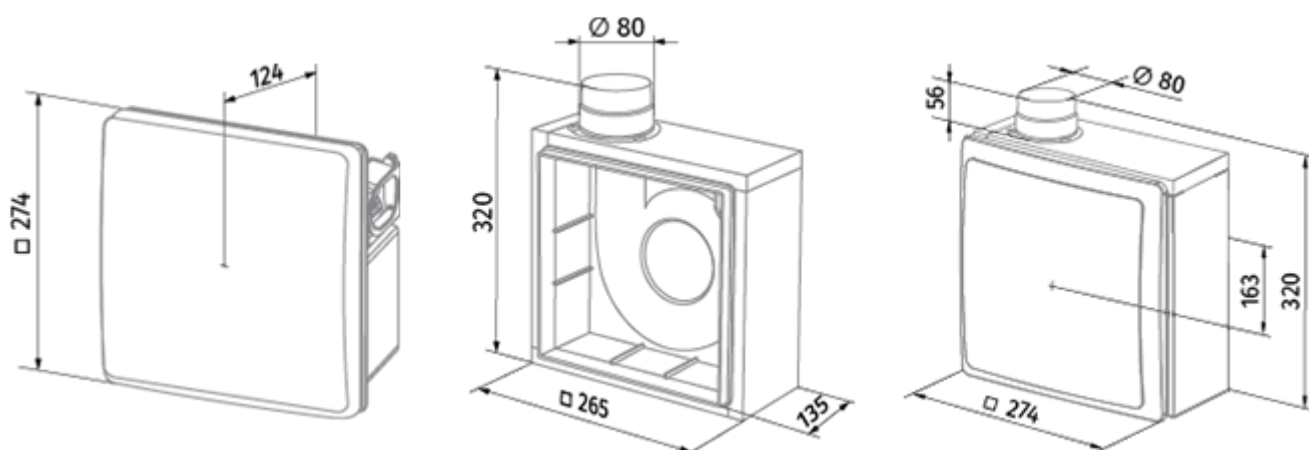

	Единица измерения	Valeo-BFL 75/100	
Размер подключаемого воздуховода	мм	80	
Скорость	-	2	
Минимальное напряжение питания	В	220	
Максимальное напряжение питания	В	240	
Частота сети питания	Гц	50	
Номинальная мощность	Вт	24	29
Максимальный ток	А	0.11	0.13
Максимальный расход воздуха	м <sup>3</sup> /час	75	100
Уровень звукового давления LpA на расстоянии 3 м	дБ(А)	29	38
Вес	кг	2.7	
Минимальная температура окружающего воздуха	°С	1	
Максимальная температура окружающего воздуха	°С	40	
Класс защиты	-	IP55	

### Размеры