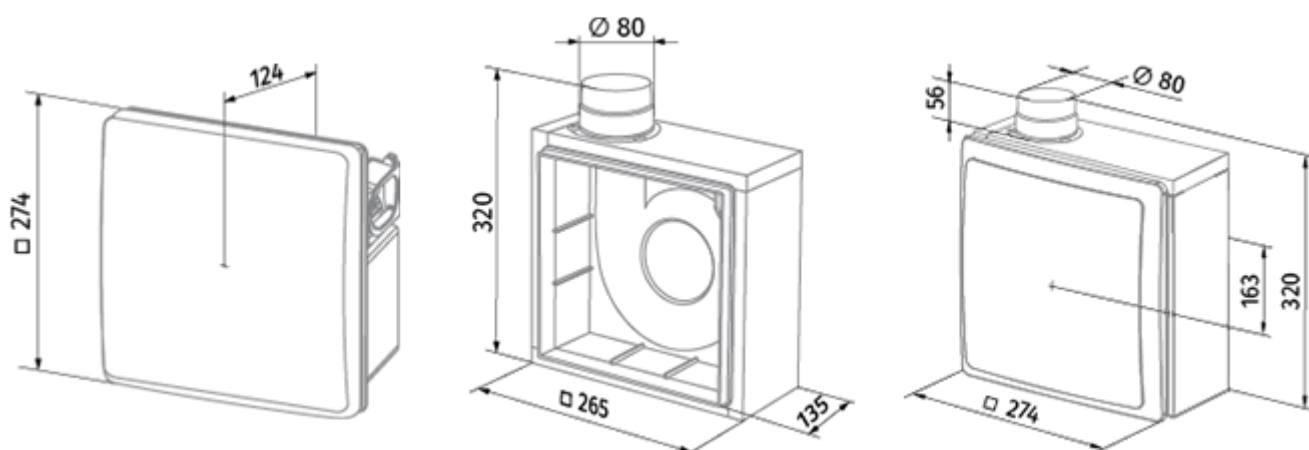

	Единица измерения	Valeo-BFL 35/60 TR	
Размер подключаемого воздуховода	мм	80	
Скорость	-	2	
Минимальное напряжение питания	В	220	
Максимальное напряжение питания	В	240	
Частота сети питания	Гц	50	
Номинальная мощность	Вт	15	25
Максимальный ток	А	0.12	0.14
Максимальный расход воздуха	м <sup>3</sup> /час	35	63
Уровень звукового давления LpA на расстоянии 3 м	дБ(А)	27	36
Вес	кг	2.7	
Минимальная температура окружающего воздуха	°С	1	
Максимальная температура окружающего воздуха	°С	40	
Класс защиты	-	IP55	

### Размеры