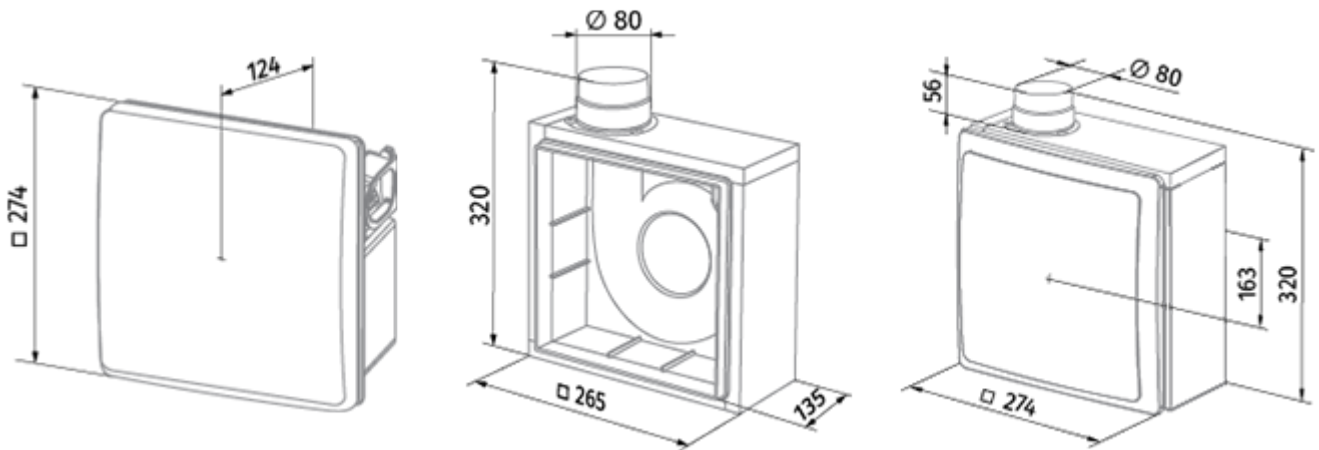

Аксессуары

Другие аксессуары

Наименование	Фото	Описание
CDP-3/5		Переключатели для многоскоростных вентиляторов