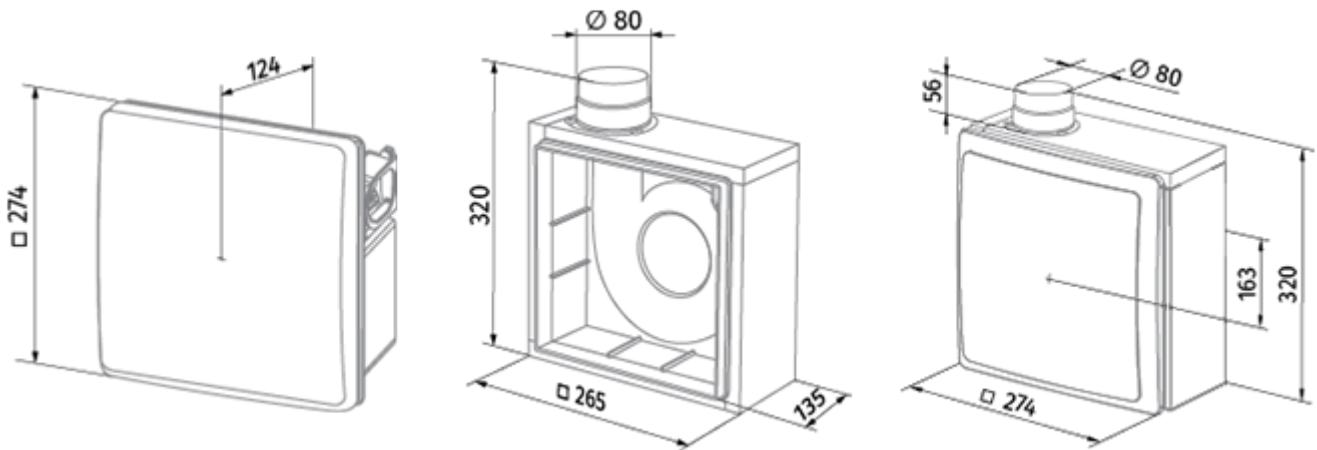

	Единица измерения	Valeo-BFL 35/60 T	
Размер подключаемого воздуховода	мм	80	
Скорость	-	2	
Минимальное напряжение питания	В	220	
Максимальное напряжение питания	В	240	
Частота сети питания	Гц	50	
Номинальная мощность	Вт	15	25
Максимальный ток	А	0.12	0.14
Максимальный расход воздуха	м ³ /час	35	63
Уровень звукового давления LpA на расстоянии 3 м	дБ(А)	27	36
Вес	кг	2.7	
Минимальная температура окружающего воздуха	°С	1	
Максимальная температура окружающего воздуха	°С	40	
Класс защиты	-	IP55	

Размеры

Аксессуары

Переключатели скорости

Наименование	Фото	Описание
CDP-3/5		Переключатели для многоскоростных вентиляторов