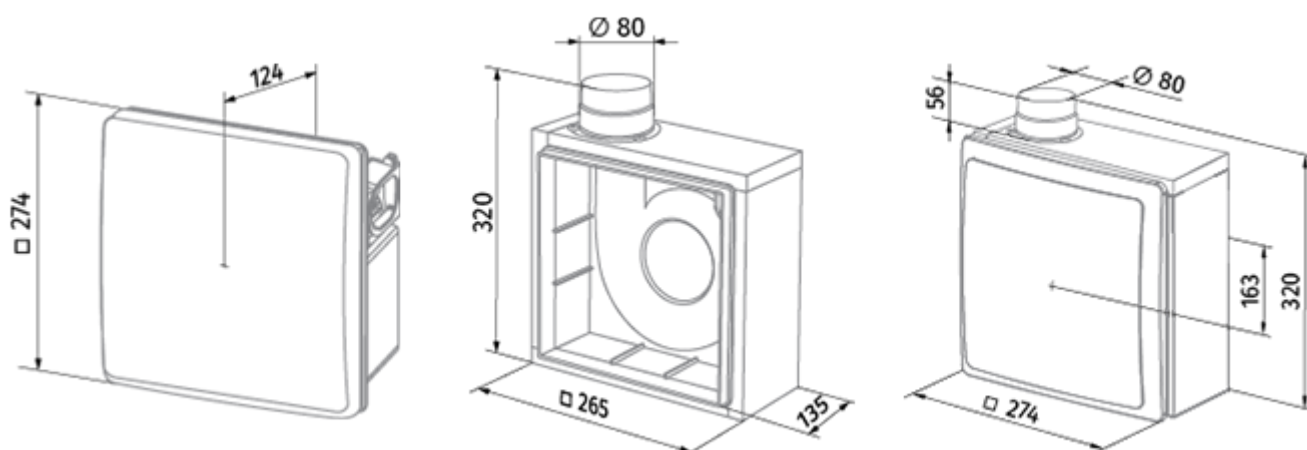

	Единица измерения	Valeo-BFL 35/60 T	
Размер подключаемого воздуховода	мм	80	
Скорость	-	2	
Минимальное напряжение питания	В	220	
Максимальное напряжение питания	В	240	
Частота сети питания	Гц	50	
Номинальная мощность	Вт	15	25
Максимальный ток	А	0.12	0.14
Максимальный расход воздуха	м <sup>3</sup> /час	35	63
Уровень звукового давления LpA на расстоянии 3 м	дБ(А)	27	36
Вес	кг	2.7	
Минимальная температура окружающего воздуха	°С	1	
Максимальная температура окружающего воздуха	°С	40	
Класс защиты	-	IP55	

## Размеры