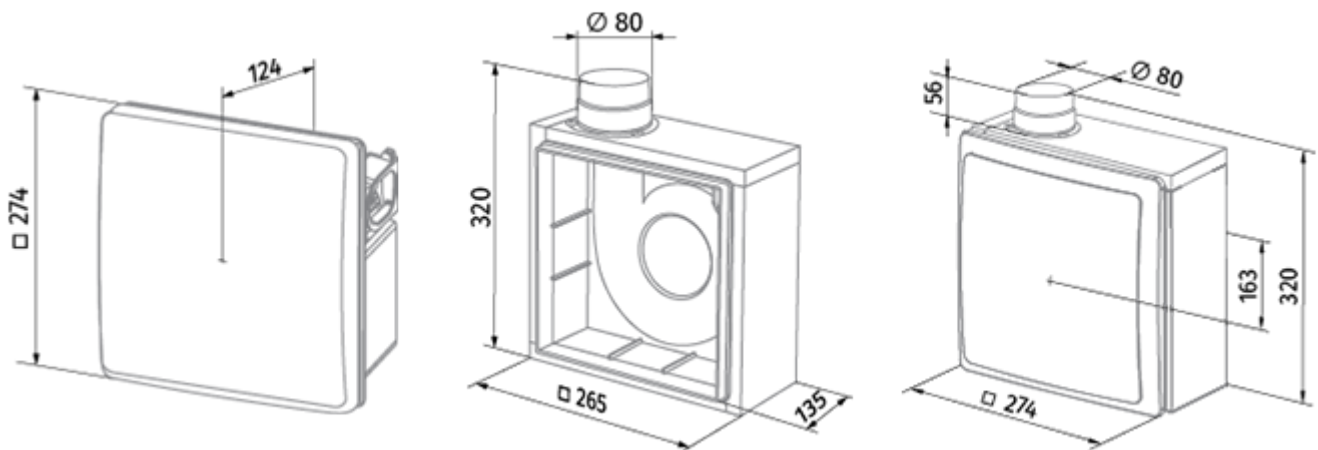

	Единица измерения	Valeo-BFL 35/60 I	
Размер подключаемого воздуховода	мм	80	
Скорость	-	2	
Минимальное напряжение питания	В	220	
Максимальное напряжение питания	В	240	
Частота сети питания	Гц	50	
Номинальная мощность	Вт	15	25
Максимальный ток	А	0.12	0.14
Максимальный расход воздуха	м <sup>3</sup> /час	35	63
Уровень звукового давления LpA на расстоянии 3 м	дБ(А)	27	36
Вес	кг	2.7	
Минимальная температура окружающего воздуха	°С	1	
Максимальная температура окружающего воздуха	°С	40	
Класс защиты	-	IP55	

### Размеры