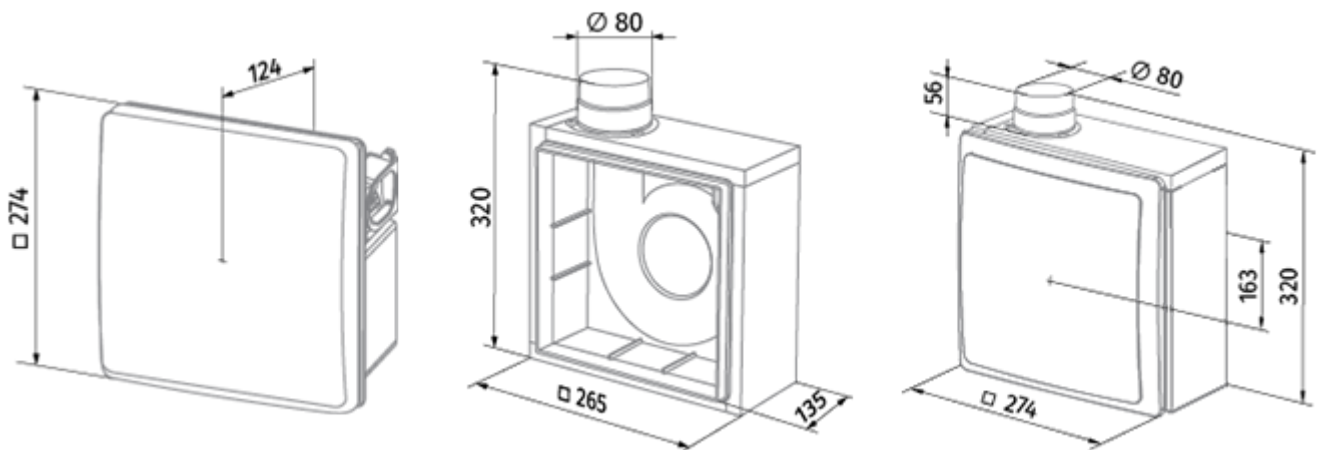

Аксессуары

Другие аксессуары

Наименование	Фото	Описание
CDP-3/5		Переключатели для многоскоростных вентиляторов