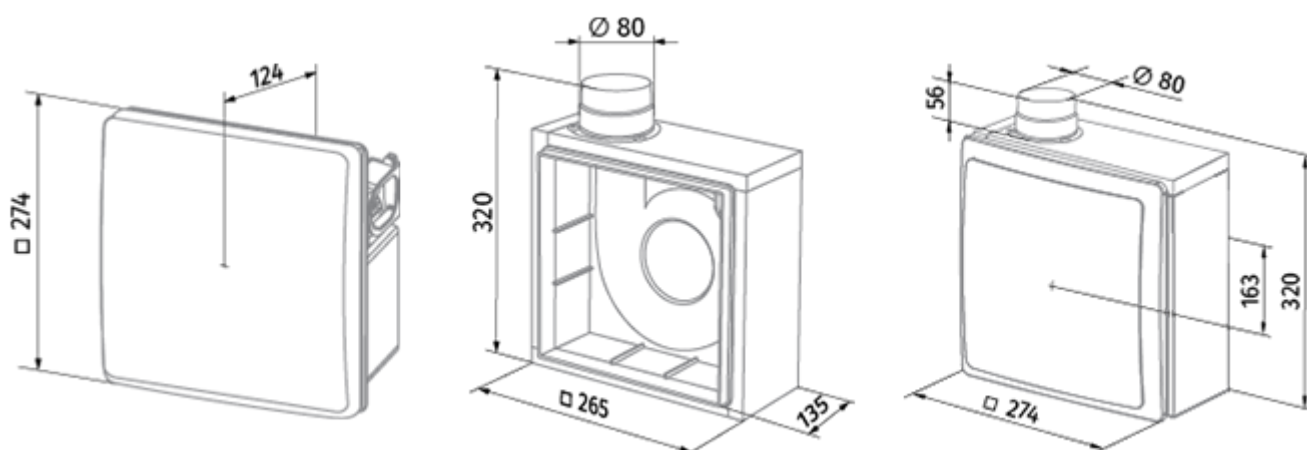

	Единица измерения	Valeo-BFL 35/60 H	
Размер подключаемого воздуховода	мм	80	
Скорость	-	2	
Минимальное напряжение питания	В	220	
Максимальное напряжение питания	В	240	
Частота сети питания	Гц	50	
Номинальная мощность	Вт	15	25
Максимальный ток	А	0.12	0.14
Максимальный расход воздуха	м <sup>3</sup> /час	35	63
Уровень звукового давления LpA на расстоянии 3 м	дБ(А)	27	36
Вес	кг	2.7	
Минимальная температура окружающего воздуха	°С	1	
Максимальная температура окружающего воздуха	°С	40	
Класс защиты	-	IP55	

## Размеры