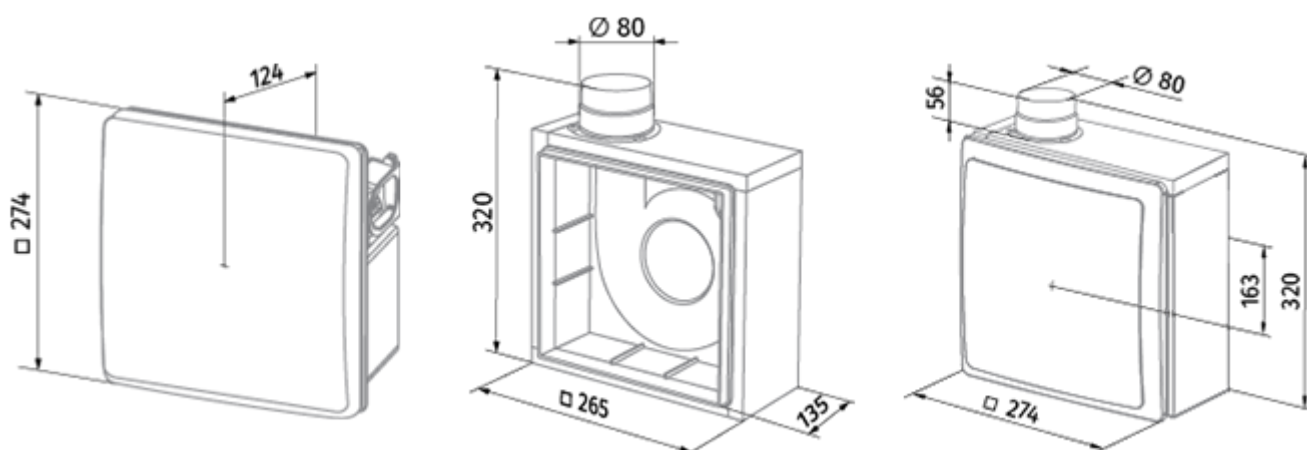

	Единица измерения	Valeo-BFD 75/100 TR	
Размер подключаемого воздуховода	мм	80	
Скорость	-	2	
Минимальное напряжение питания	В	220	
Максимальное напряжение питания	В	240	
Частота сети питания	Гц	50	
Номинальная мощность	Вт	24	29
Максимальный ток	А	0.11	0.13
Максимальный расход воздуха	м <sup>3</sup> /час	75	100
Уровень звукового давления LpA на расстоянии 3 м	дБ(А)	29	38
Вес	кг	2.7	
Минимальная температура окружающего воздуха	°С	1	
Максимальная температура окружающего воздуха	°С	40	
Класс защиты	-	IP55	

### Размеры