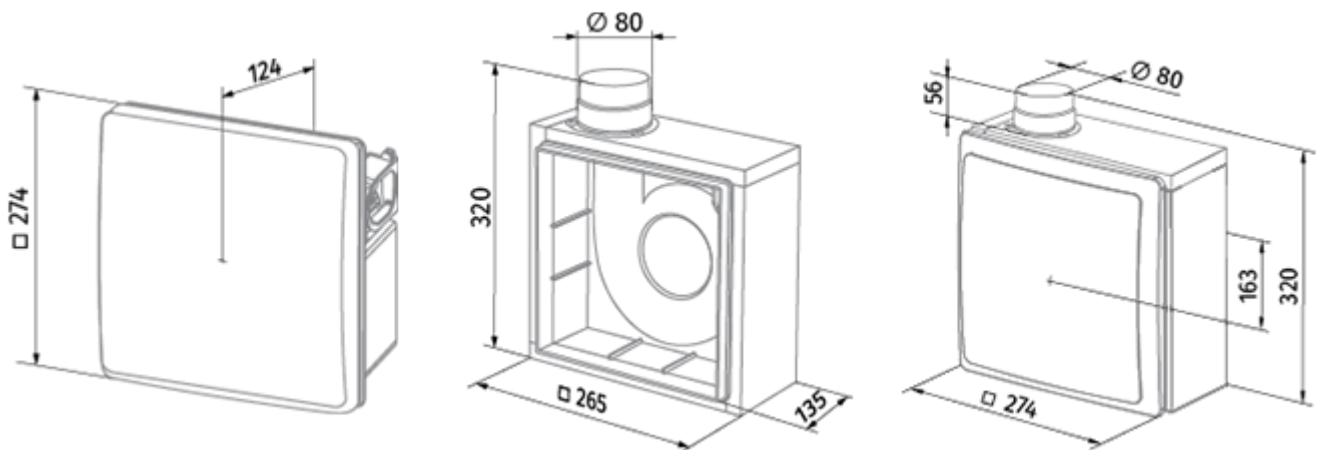

	Единица измерения	Valeo-BFD 75/100 T	
Размер подключаемого воздуховода	мм	80	
Скорость	-	2	
Минимальное напряжение питания	В	220	
Максимальное напряжение питания	В	240	
Частота сети питания	Гц	50	
Номинальная мощность	Вт	24	29
Максимальный ток	А	0.11	0.13
Максимальный расход воздуха	м <sup>3</sup> /час	75	100
Уровень звукового давления LpA на расстоянии 3 м	дБ(А)	29	38
Вес	кг	2.7	
Минимальная температура окружающего воздуха	°С	1	
Максимальная температура окружающего воздуха	°С	40	
Класс защиты	-	IP55	

### Размеры