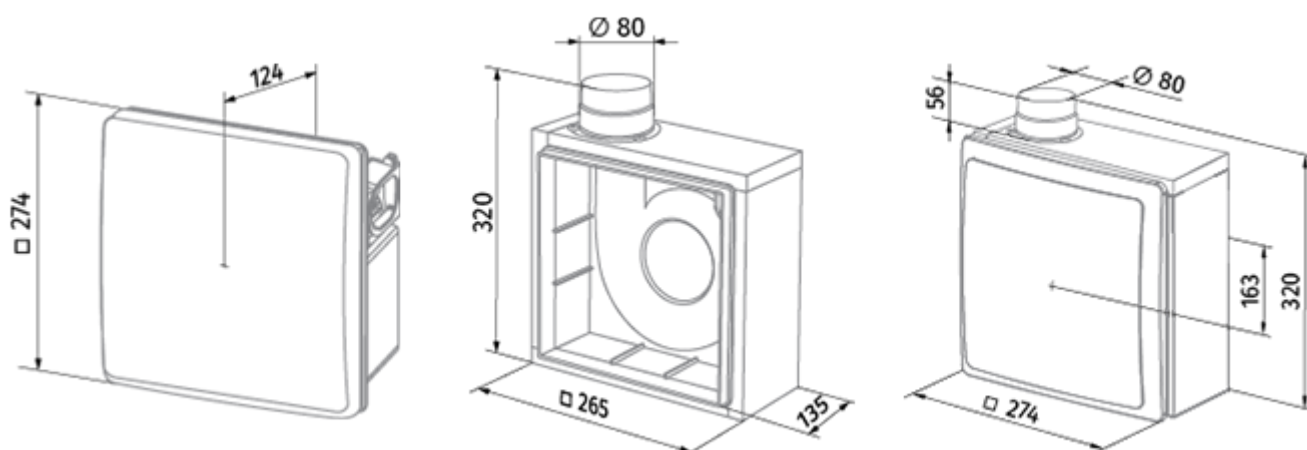

	Единица измерения	Valeo-BFD 75/100 T	
Размер подключаемого воздуховода	мм	80	
Скорость	-	2	
Минимальное напряжение питания	В	220	
Максимальное напряжение питания	В	240	
Частота сети питания	Гц	50	
Номинальная мощность	Вт	24	29
Максимальный ток	А	0.11	0.13
Максимальный расход воздуха	м <sup>3</sup> /час	75	100
Уровень звукового давления LpA на расстоянии 3 м	дБ(А)	29	38
Вес	кг	2.7	
Минимальная температура окружающего воздуха	°С	1	
Максимальная температура окружающего воздуха	°С	40	
Класс защиты	-	IP55	

### Размеры