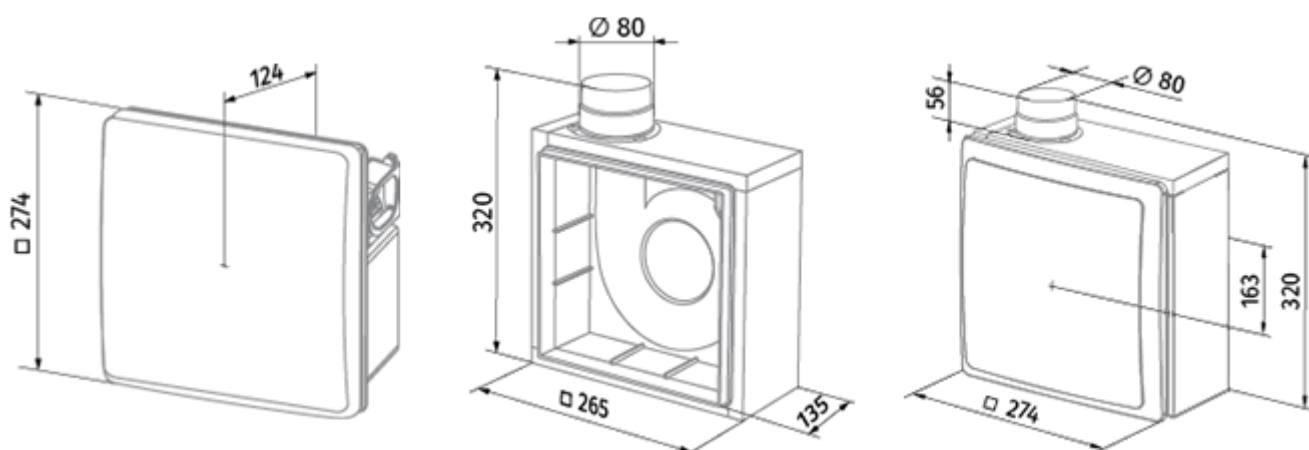

Аксессуары

Другие аксессуары

Наименование	Фото	Описание
CDP-3/5		Переключатели для многоскоростных вентиляторов