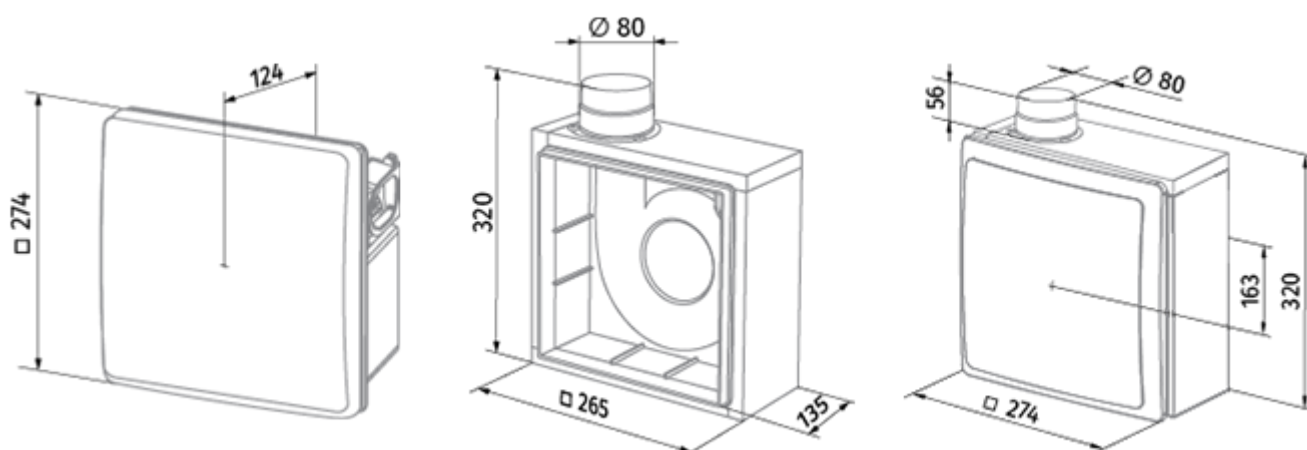

Аксессуары

Переключатели скорости

Наименование	Фото	Описание
CDP-3/5		Переключатели для многоскоростных вентиляторов