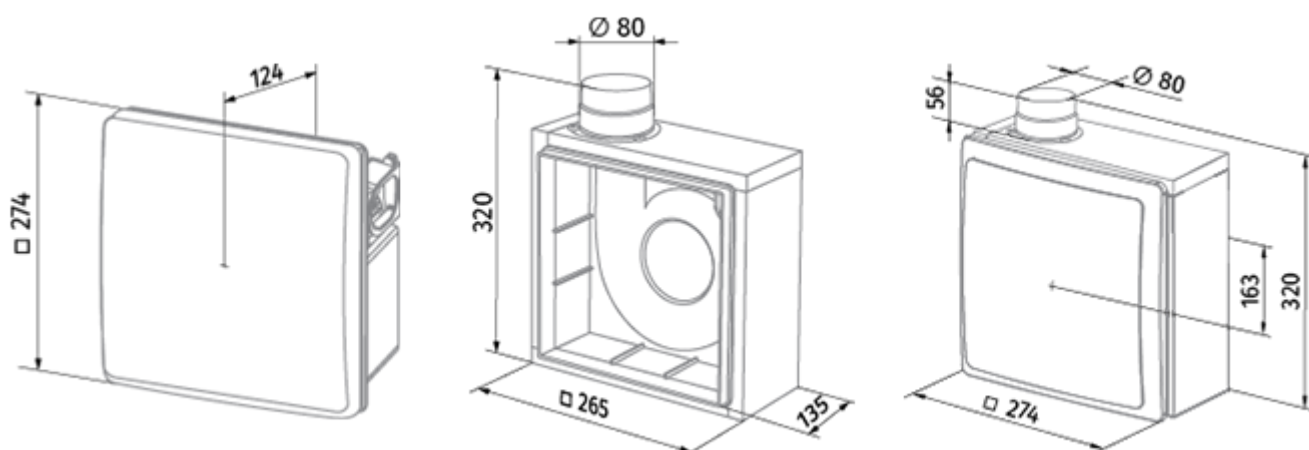

	Единица измерения	Valeo-BFD 75/100 H	
Размер подключаемого воздуховода	мм	80	
Скорость	-	2	
Минимальное напряжение питания	В	220	
Максимальное напряжение питания	В	240	
Частота сети питания	Гц	50	
Номинальная мощность	Вт	24	29
Максимальный ток	А	0.11	0.13
Максимальный расход воздуха	м ³ /час	75	100
Уровень звукового давления LpA на расстоянии 3 м	дБ(А)	29	38
Вес	кг	2.7	
Минимальная температура окружающего воздуха	°С	1	
Максимальная температура окружающего воздуха	°С	40	
Класс защиты	-	IP55	

Размеры

Аксессуары

Переключатели скорости

Наименование	Фото	Описание
CDP-3/5		Переключатели для многоскоростных вентиляторов