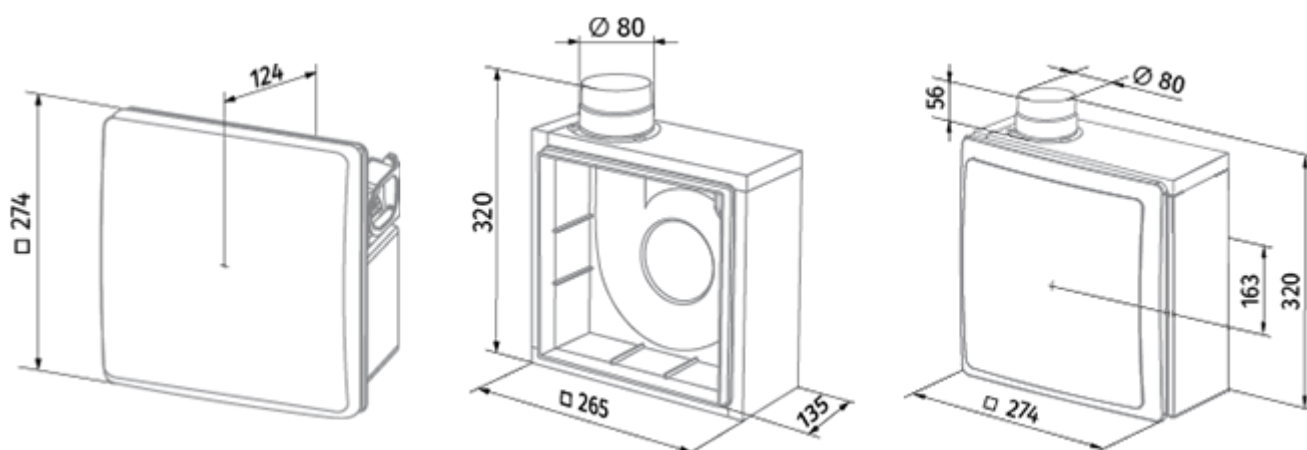

	Единица измерения	Valeo-BFD 75/100 H	
Размер подключаемого воздуховода	мм	80	
Скорость	-	2	
Минимальное напряжение питания	В	220	
Максимальное напряжение питания	В	240	
Частота сети питания	Гц	50	
Номинальная мощность	Вт	24	29
Максимальный ток	А	0.11	0.13
Максимальный расход воздуха	м <sup>3</sup> /час	75	100
Уровень звукового давления LpA на расстоянии 3 м	дБ(А)	29	38
Вес	кг	2.7	
Минимальная температура окружающего воздуха	°С	1	
Максимальная температура окружающего воздуха	°С	40	
Класс защиты	-	IP55	

### Размеры