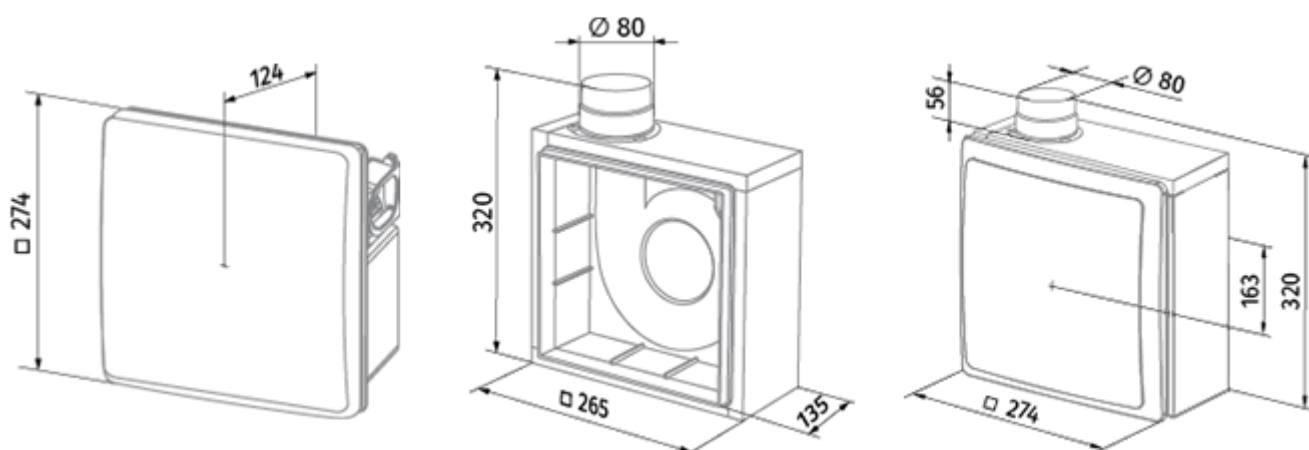

Valeo-BFD 35/60 TR

Вытяжные центральные вентиляторы для однотрубной системы вентиляции

- Максимальный расход воздуха: 63
- Уровень звукового давления LpA на расстоянии 3 м: 36
- Управление: Проводная панель управления
- Материал корпуса: Пластик
- Защита от обратной тяги: Обратный клапан
- Датчик движения
- Датчик влажности: Встроенный
- Таймер: Встроенный

	Единица измерения	Valeo-BFD 35/60 TR	
Размер подключаемого воздуховода	мм	80	
Скорость	-	2	
Минимальное напряжение питания	В	220	
Максимальное напряжение питания	В	240	
Частота сети питания	Гц	50	
Номинальная мощность	Вт	15	25
Максимальный ток	А	0.12	0.14
Максимальный расход воздуха	м ³ /час	35	63
Уровень звукового давления LpA на расстоянии 3 м	дБ(А)	27	36
Вес	кг	2.7	
Минимальная температура окружающего воздуха	°С	1	
Максимальная температура окружающего воздуха	°С	40	
Класс защиты	-	IP55	

Размеры

Аксессуары

Переключатели скорости

Наименование	Фото	Описание
CDP-3/5		Переключатели для многоскоростных вентиляторов