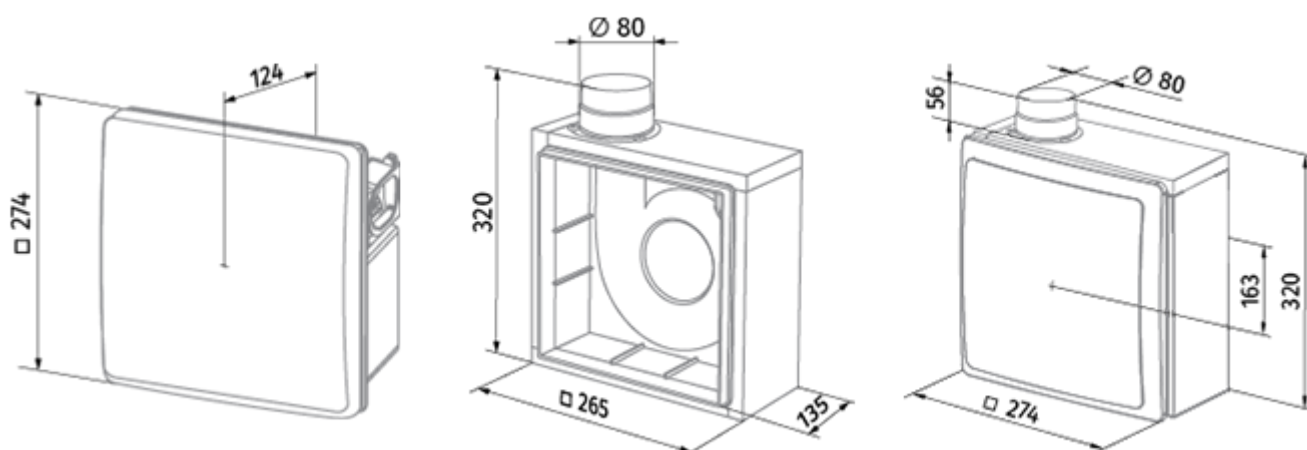

	Единица измерения	Valeo-BFD 35/60 T	
Размер подключаемого воздуховода	мм	80	
Скорость	-	2	
Минимальное напряжение питания	В	220	
Максимальное напряжение питания	В	240	
Частота сети питания	Гц	50	
Номинальная мощность	Вт	15	25
Максимальный ток	А	0.12	0.14
Максимальный расход воздуха	м <sup>3</sup> /час	35	63
Уровень звукового давления LpA на расстоянии 3 м	дБ(А)	27	36
Вес	кг	2.7	
Минимальная температура окружающего воздуха	°С	1	
Максимальная температура окружающего воздуха	°С	40	
Класс защиты	-	IP55	

### Размеры