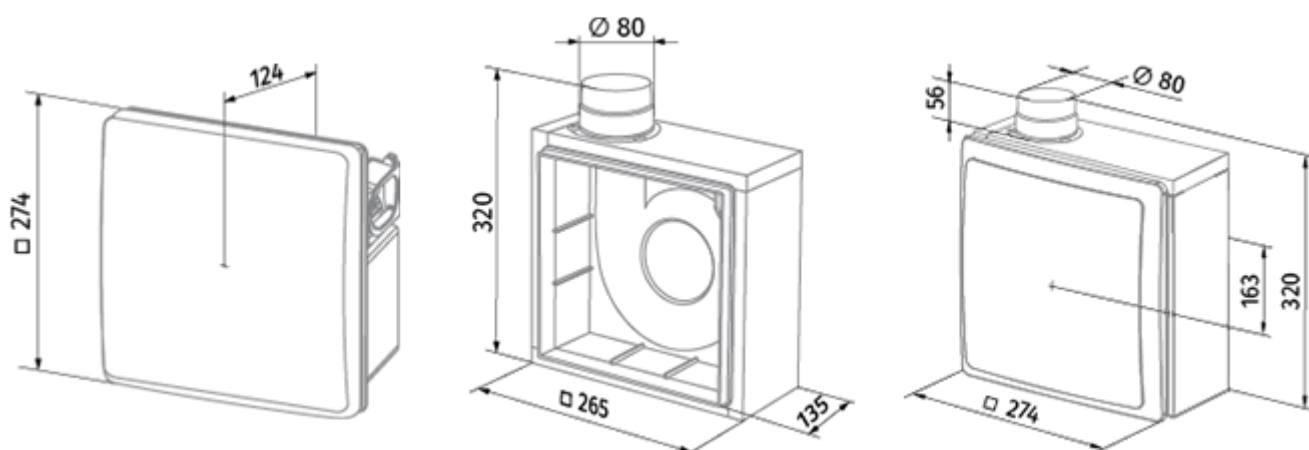

Аксессуары

Переключатели скорости

Наименование	Фото	Описание
CDP-3/5		Переключатели для многоскоростных вентиляторов