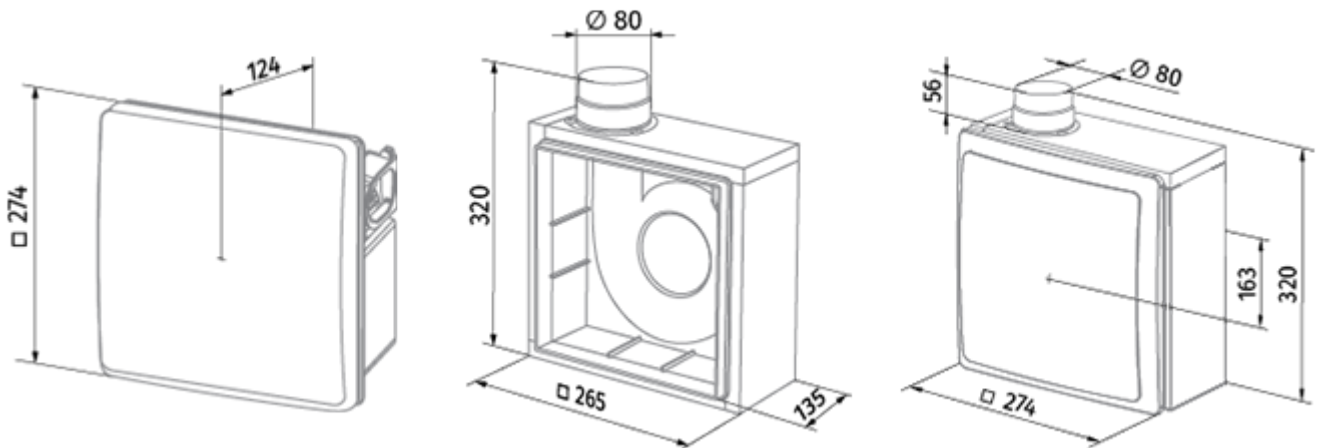

	Единица измерения	Valeo-BFD 35/60 H	
Размер подключаемого воздуховода	мм	80	
Скорость	-	2	
Минимальное напряжение питания	В	220	
Максимальное напряжение питания	В	240	
Частота сети питания	Гц	50	
Номинальная мощность	Вт	15	25
Максимальный ток	А	0.12	0.14
Максимальный расход воздуха	м <sup>3</sup> /час	35	63
Уровень звукового давления LpA на расстоянии 3 м	дБ(А)	27	36
Вес	кг	2.7	
Минимальная температура окружающего воздуха	°С	1	
Максимальная температура окружающего воздуха	°С	40	
Класс защиты	-	IP55	

## Размеры