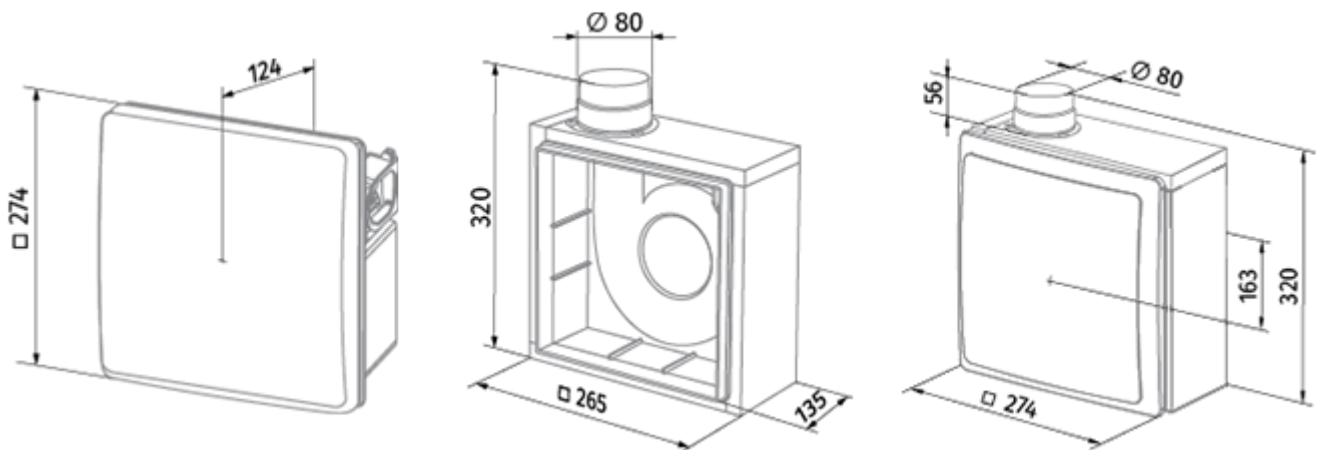

	Единица измерения	Valeo-BFD 35/60	
Размер подключаемого воздуховода	мм	80	
Скорость	-	2	
Минимальное напряжение питания	В	220	
Максимальное напряжение питания	В	240	
Частота сети питания	Гц	50	
Номинальная мощность	Вт	15	25
Максимальный ток	А	0.12	0.14
Максимальный расход воздуха	м <sup>3</sup> /час	35	63
Уровень звукового давления LpA на расстоянии 3 м	дБ(А)	27	36
Вес	кг	2.7	
Минимальная температура окружающего воздуха	°С	1	
Максимальная температура окружающего воздуха	°С	40	
Класс защиты	-	IP55	

### Размеры