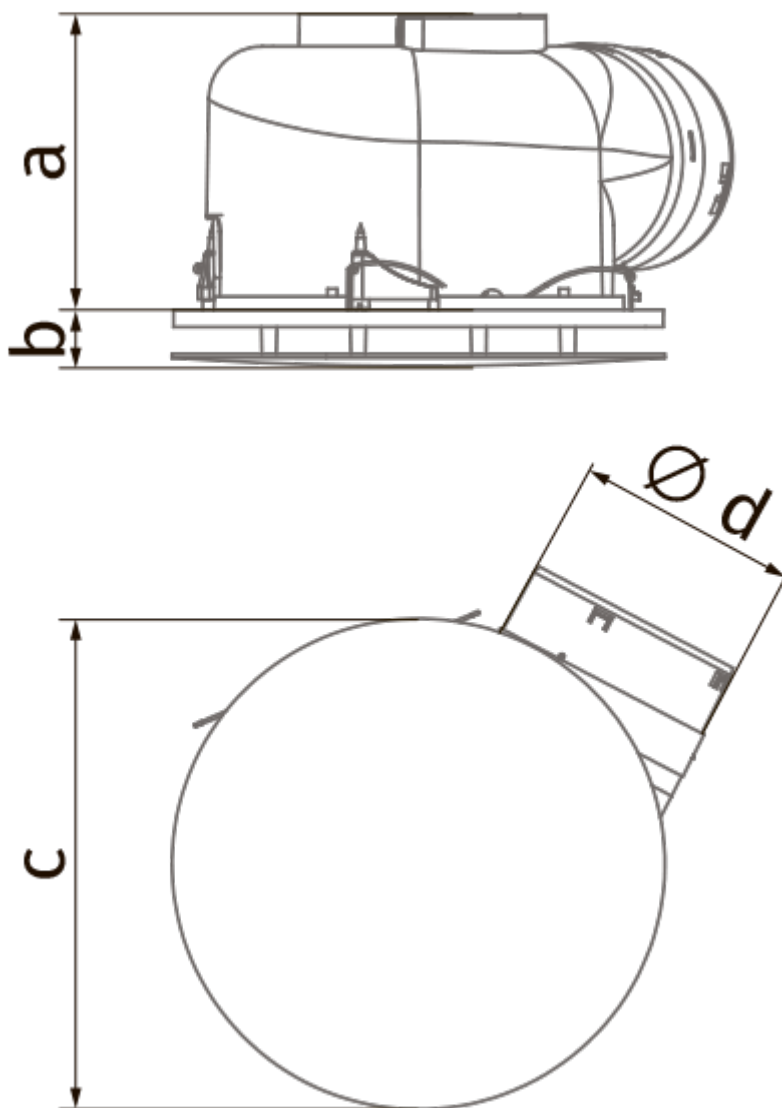

## Ultra 250 Round

Центробежные вытяжные вентиляторы с низким уровнем шума и энергопотребления для монтажа в потолок

- Максимальный расход воздуха: 482
- Уровень звукового давления LpA на расстоянии 3 м: 36
- Материал корпуса: Пластик
- Защита от обратной тяги: Обратный клапан

	Единица измерения	Ultra 250 Round
Размер подключаемого воздуховода	мм	150
Скорость	-	1
Минимальное напряжение питания	В	220
Максимальное напряжение питания	В	240
Частота сети питания	Гц	50
Номинальная мощность	Вт	57
Максимальный ток	А	0.25
Максимальный расход воздуха	м <sup>3</sup> /час	482
Скорость вращения	-	1085
Уровень звукового давления LpA на расстоянии 3 м	дБ(А)	36
Минимальная температура окружающего воздуха	°С	0
Максимальная температура окружающего воздуха	°С	0
Класс защиты	-	IPX4

## Размеры

a	b	c	Ø d
198	38	330	148