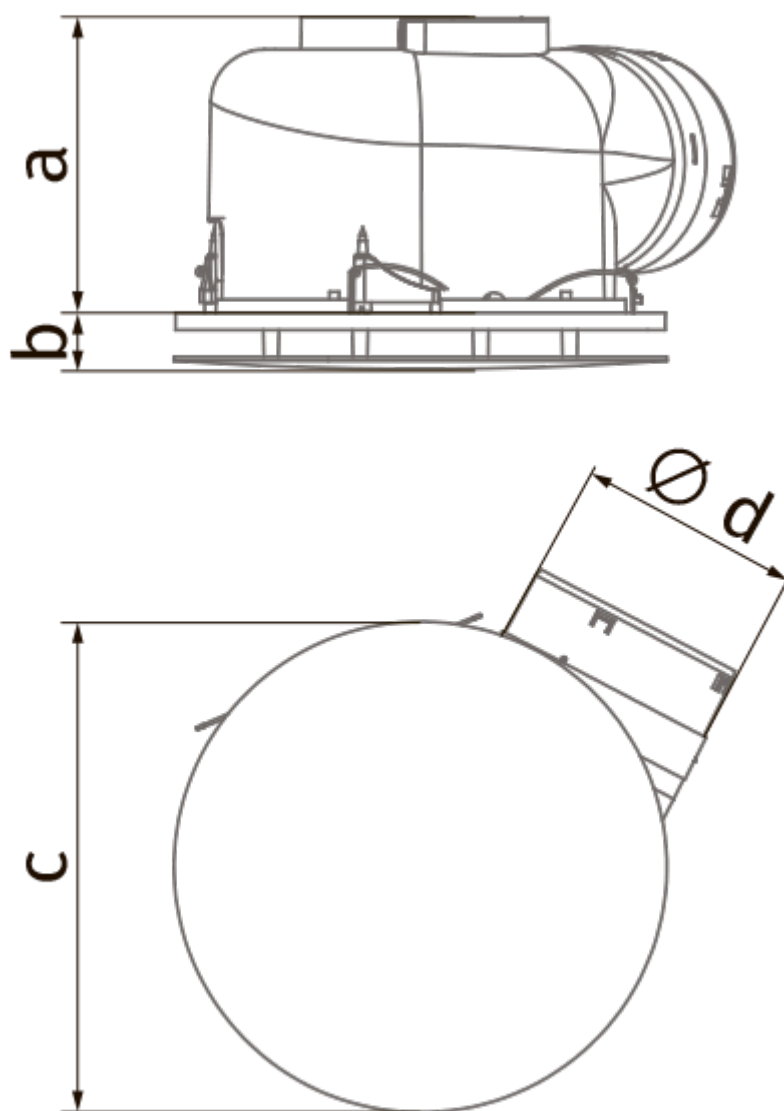

Ultra 250 Round

Центробежные вытяжные вентиляторы с низким уровнем шума и энергопотребления для монтажа в потолок

- Максимальный расход воздуха: 482
- Уровень звукового давления LpA на расстоянии 3 м: 36
- Материал корпуса: Пластик
- Защита от обратной тяги: Обратный клапан

	Единица измерения	Ultra 250 Round
Размер подключаемого воздуховода	мм	150
Скорость	-	1
Минимальное напряжение питания	В	220
Максимальное напряжение питания	В	240
Частота сети питания	Гц	50
Номинальная мощность	Вт	57
Максимальный ток	А	0.25
Максимальный расход воздуха	м ³ /час	482
Скорость вращения	-	1085
Уровень звукового давления LpA на расстоянии 3 м	дБ(А)	36
Минимальная температура окружающего воздуха	°С	0
Максимальная температура окружающего воздуха	°С	0
Класс защиты	-	IPX4

Размеры

a	b	c	Ø d
198	38	330	148

Аксессуары

Другие аксессуары

Наименование	Фото	Описание
CDT E1.8		Регулятор скорости тиристорный