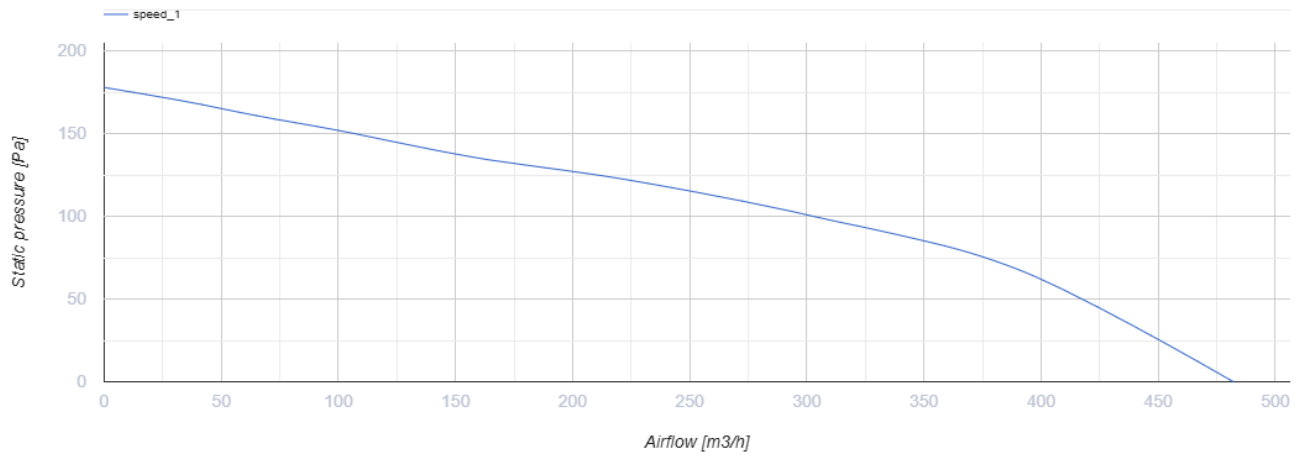

## Ultra 250 Round

Центробежные вытяжные вентиляторы с низким уровнем шума и энергопотребления для монтажа в потолок

- Максимальный расход воздуха: 482
- Уровень звукового давления LpA на расстоянии 3 м: 36
- Материал корпуса: Пластик
- Защита от обратной тяги: Обратный клапан

	Единица измерения	Ultra 250 Round
Размер подключаемого воздуховода	мм	150
Скорость	-	1
Минимальное напряжение питания	В	220
Максимальное напряжение питания	В	240
Частота сети питания	Гц	50
Номинальная мощность	Вт	57
Максимальный ток	А	0.25
Максимальный расход воздуха	м <sup>3</sup> /час	482
Скорость вращения	-	1085
Уровень звукового давления LpA на расстоянии 3 м	дБ(А)	36
Минимальная температура окружающего воздуха	°С	0
Максимальная температура окружающего воздуха	°С	0
Класс защиты	-	IPX4

## Размеры

a	b	c	Ø d
198	38	330	148