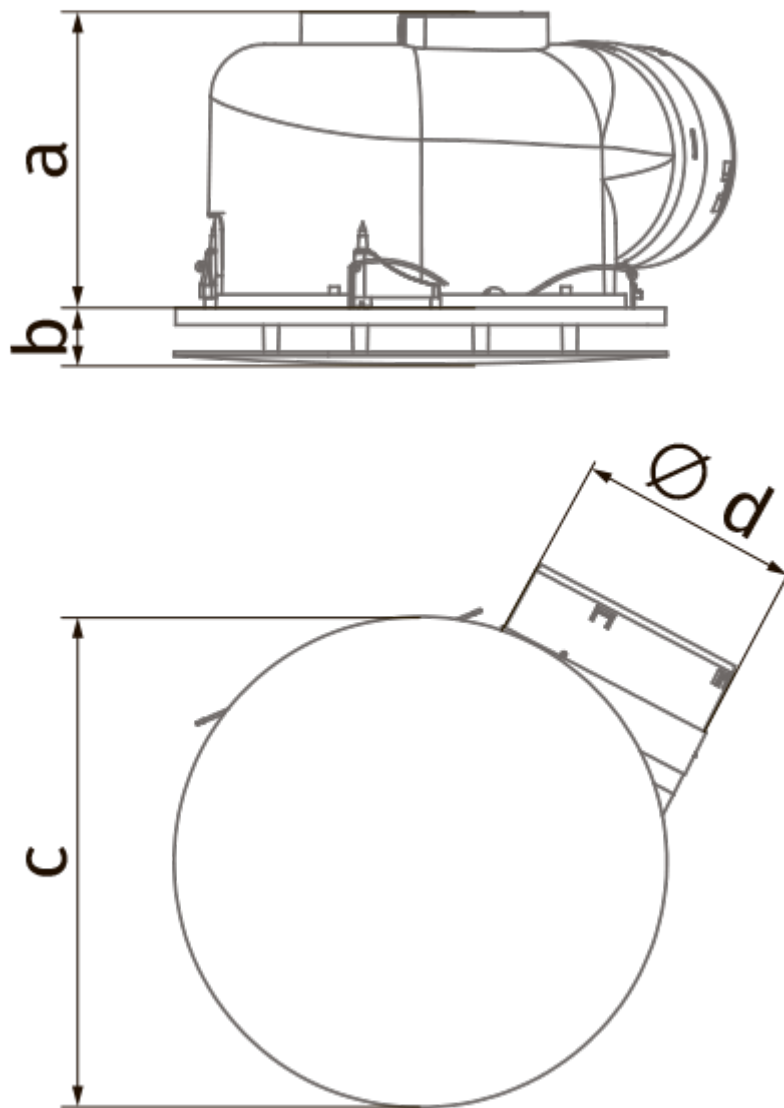

Ultra 250 Round

Центробежные вытяжные вентиляторы с низким уровнем шума и энергопотребления для монтажа в потолок

- Максимальный расход воздуха: 482
- Уровень звукового давления LpA на расстоянии 3 м: 36
- Материал корпуса: Пластик
- Защита от обратной тяги: Обратный клапан

	Единица измерения	Ultra 250 Round
Размер подключаемого воздуховода	мм	150
Скорость	-	1
Минимальное напряжение питания	В	220
Максимальное напряжение питания	В	240
Частота сети питания	Гц	50
Номинальная мощность	Вт	57
Максимальный ток	А	0.25
Максимальный расход воздуха	м ³ /час	482
Скорость вращения	-	1085
Уровень звукового давления LpA на расстоянии 3 м	дБ(А)	36
Минимальная температура окружающего воздуха	°С	0
Максимальная температура окружающего воздуха	°С	0
Класс защиты	-	IPX4

Размеры

a	b	c	Ø d
198	38	330	148

Аксессуары

Другие аксессуары

Наименование	Фото	Описание
CDT E1.8		Регулятор скорости тиристорный