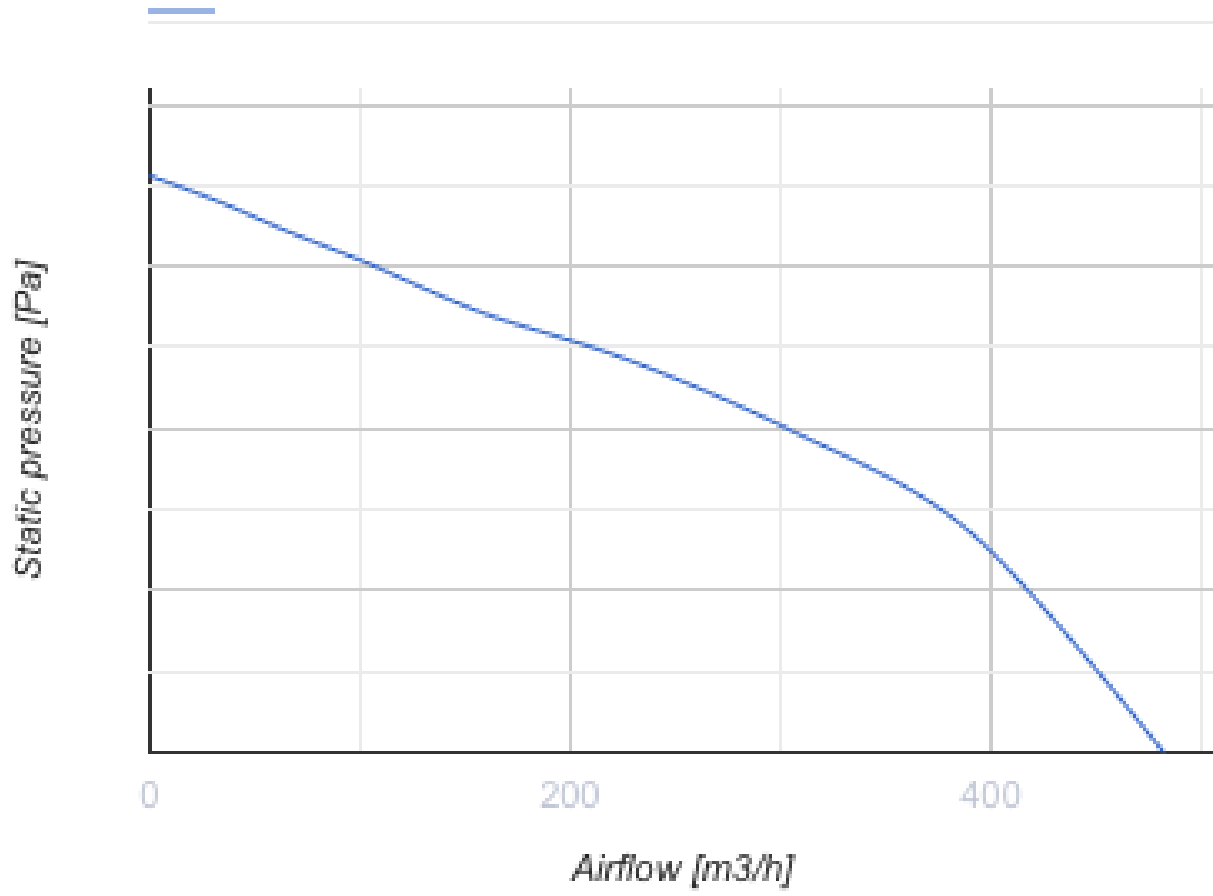

Ultra 250 Round

Центробежные вытяжные вентиляторы с низким уровнем шума и энергопотребления для монтажа в потолок

- Максимальный расход воздуха: 482
- Уровень звукового давления LpA на расстоянии 3 м: 36
- Материал корпуса: Пластик
- Защита от обратной тяги: Обратный клапан

	Единица измерения	Ultra 250 Round
Размер подключаемого воздуховода	мм	150
Скорость	-	1
Минимальное напряжение питания	В	220
Максимальное напряжение питания	В	240
Частота сети питания	Гц	50
Номинальная мощность	Вт	57
Максимальный ток	А	0.25
Максимальный расход воздуха	м ³ /час	482
Скорость вращения	-	1085
Уровень звукового давления LpA на расстоянии 3 м	дБ(А)	36
Минимальная температура окружающего воздуха	°С	0
Максимальная температура окружающего воздуха	°С	0
Класс защиты	-	IPX4

Размеры

a	b	c	Ø d
198	38	330	148

Аксессуары

Другие аксессуары

Наименование	Фото	Описание
CDT E1.8		Регулятор скорости тиристорный