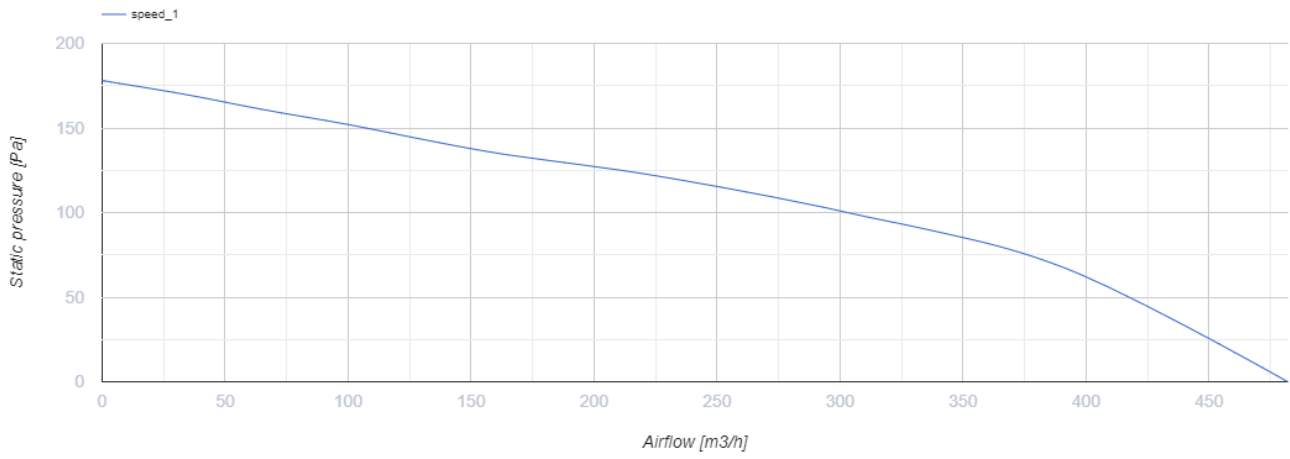

Ultra 250 Round

Центробежные вытяжные вентиляторы с низким уровнем шума и энергопотребления для монтажа в потолок

- Максимальный расход воздуха: 482
- Уровень звукового давления LpA на расстоянии 3 м: 36
- Материал корпуса: Пластик
- Защита от обратной тяги: Обратный клапан

	Единица измерения	Ultra 250 Round
Размер подключаемого воздуховода	мм	150
Скорость	-	1
Минимальное напряжение питания	В	220
Максимальное напряжение питания	В	240
Частота сети питания	Гц	50
Номинальная мощность	Вт	57
Максимальный ток	А	0.25
Максимальный расход воздуха	м ³ /час	482
Скорость вращения	-	1085
Уровень звукового давления LpA на расстоянии 3 м	дБ(А)	36
Минимальная температура окружающего воздуха	°С	0
Максимальная температура окружающего воздуха	°С	0
Класс защиты	-	IPX4

Размеры

a	b	c	Ø d
198	38	330	148

Аксессуары

Другие аксессуары

Наименование	Фото	Описание
CDT E1.8		Регулятор скорости тиристорный