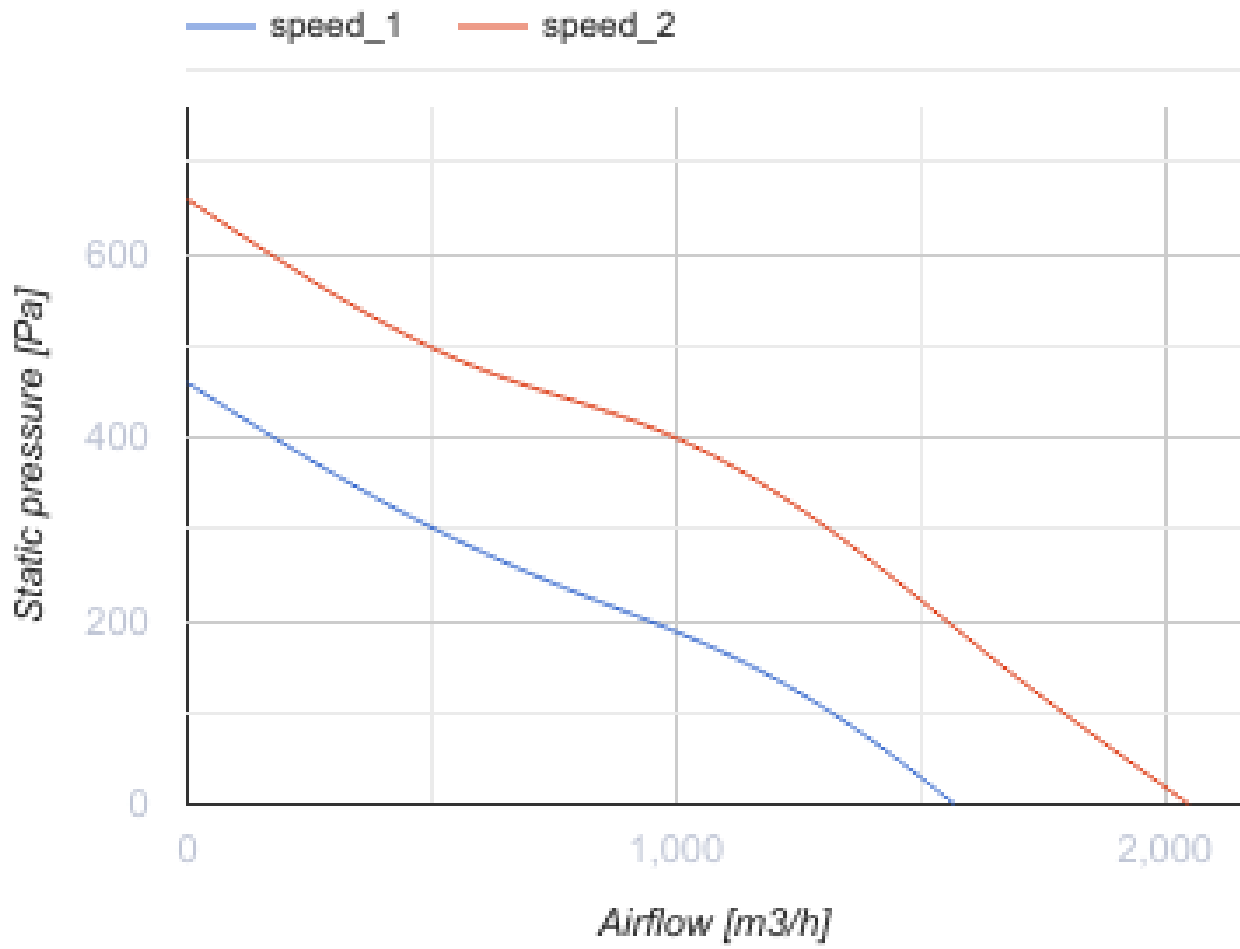

# Turbo 315 USW1

Канальные вентиляторы смешанного типа

- Максимальный расход воздуха: 2050
- Уровень звукового давления LpA на расстоянии 3 м: 52
- Тип двигателя: АС
- Управление: Встроенный регулятор скорости
- Тип крыльчатки: Смешанный
- Материал корпуса: Пластик
- Установка в любом положении
- Кабель подключения с сетевой вилкой

	Единица измерения	Turbo 315 USW1	
Размер подключаемого воздуховода	мм	315	
Скорость	-	2	
Минимальное напряжение питания	В	230	
Максимальное напряжение питания	В	230	
Частота сети питания	Гц	50/60	
Номинальная мощность	Вт	230	320
Максимальный ток	А	1.0	1.42
Максимальный расход воздуха	м <sup>3</sup> /час	1570	2050
Уровень звукового давления LpA на расстоянии 3 м	дБ(А)	41	52
Вес	кг	11.95	
Максимальная температура перемещаемого воздуха	°С	60	
Класс защиты	-	IPX4	
Класс защиты привода	-	IPX4	