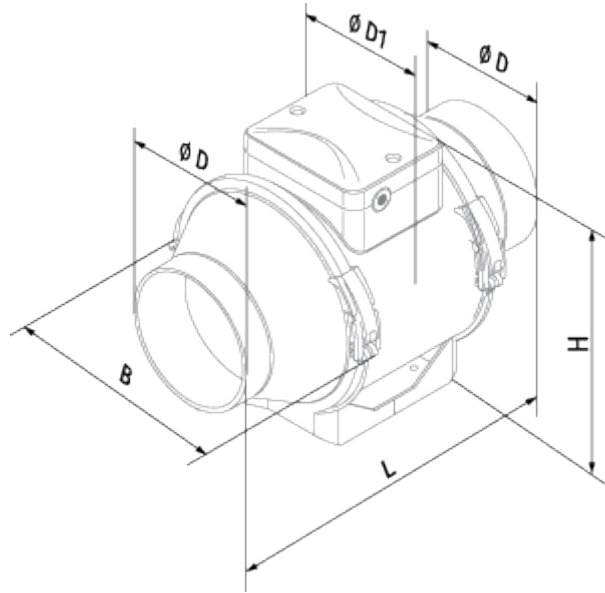

	Единица измерения	Turbo 315 USW1	
Размер подключаемого воздуховода	мм	315	
Скорость	-	2	
Минимальное напряжение питания	В	230	
Максимальное напряжение питания	В	230	
Частота сети питания	Гц	50/60	
Номинальная мощность	Вт	230	320
Максимальный ток	А	1.0	1.42
Максимальный расход воздуха	м <sup>3</sup> /час	1570	2050
Уровень звукового давления LpA на расстоянии 3 м	дБ(А)	41	52
Вес	кг	11.95	
Максимальная температура перемещаемого воздуха	°С	60	
Класс защиты	-	IPX4	
Класс защиты привода	-	IPX4	

## Размеры

$\varnothing D$	$\varnothing D1$	B	H	L
310	323	362	408	445