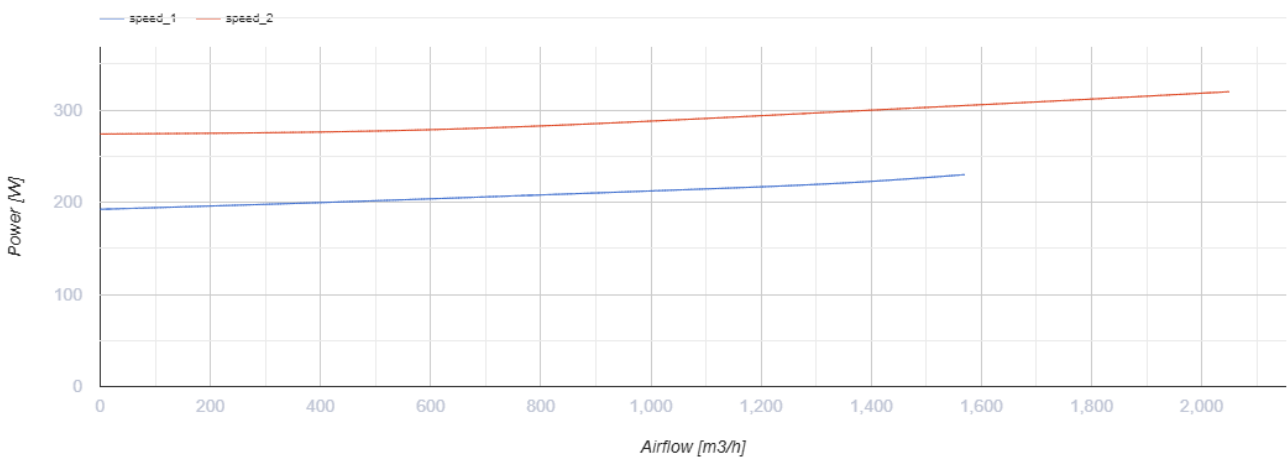

# Turbo 315 USW1

Канальные вентиляторы смешанного типа

- Максимальный расход воздуха: 2050
- Уровень звукового давления LpA на расстоянии 3 м: 52
- Тип двигателя: АС
- Управление: Встроенный регулятор скорости
- Тип крыльчатки: Смешанный
- Материал корпуса: Пластик
- Установка в любом положении
- Кабель подключения с сетевой вилкой

	Единица измерения	Turbo 315 USW1	
Размер подключаемого воздуховода	мм	315	
Скорость	-	2	
Минимальное напряжение питания	В	230	
Максимальное напряжение питания	В	230	
Частота сети питания	Гц	50/60	
Номинальная мощность	Вт	230	320
Максимальный ток	А	1.0	1.42
Максимальный расход воздуха	м <sup>3</sup> /час	1570	2050
Уровень звукового давления LpA на расстоянии 3 м	дБ(А)	41	52
Вес	кг	11.95	
Максимальная температура перемещаемого воздуха	°С	60	
Класс защиты	-	IPX4	
Класс защиты привода	-	IPX4	

## Экодизайн

Торговая марка	Blauberg
Модель	Turbo 315 USW1
Тип установки	Однонаправленная
Тип привода	External MSD or VSD
Тип теплообменника	Нет
Номинальный расход воздуха (м <sup>3</sup> /с)	0.321
Статическое давление при номинальном расходе воздуха (Па)	327
Максимальные внешние утечки (%)	2.7
Статическая эффективность (%)	34.8
Декларируемый тип вентиляционной единицы	NRVU UVU
Эффективная мощность (кВт)	0.308
Sound power level (дБ(A))	74