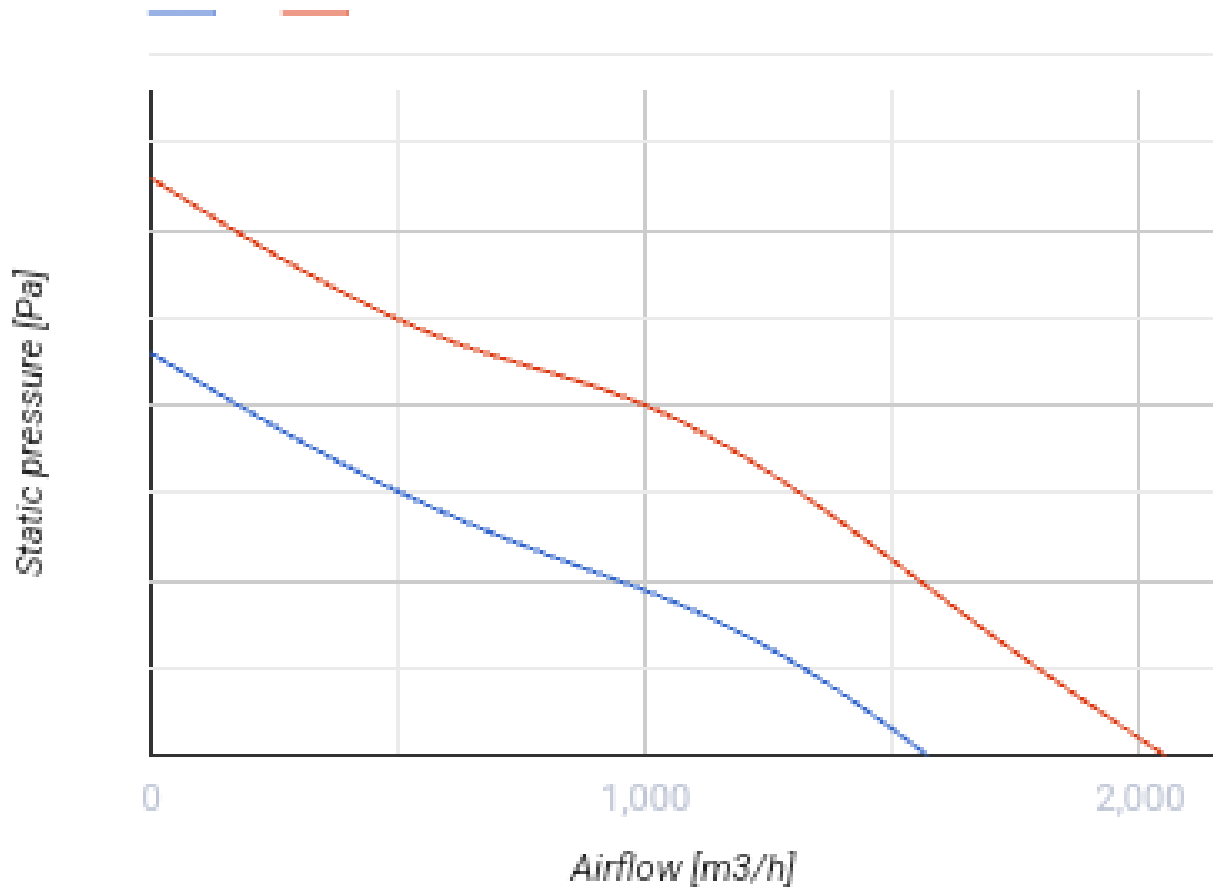

## Turbo 315

Канальные вентиляторы смешанного типа

- Максимальный расход воздуха: 2050
- Уровень звукового давления LpA на расстоянии 3 м: 52
- Тип двигателя: АС
- Тип крыльчатки: Смешанный
- Материал корпуса: Пластик
- Установка в любом положении

	Единица измерения	Turbo 315	
Размер подключаемого воздуховода	мм	315	
Скорость	-	2	
Минимальное напряжение питания	В	230	
Максимальное напряжение питания	В	230	
Частота сети питания	Гц	50/60	
Номинальная мощность	Вт	230	320
Максимальный ток	А	1.0	1.42
Максимальный расход воздуха	м <sup>3</sup> /час	1570	2050
Уровень звукового давления LpA на расстоянии 3 м	дБ(А)	41	52
Вес	кг	11.95	
Максимальная температура перемещаемого воздуха	°С	60	
Класс защиты	-	IPX4	
Класс защиты привода	-	IPX4	

### Размеры

ØD	ØD1	B	H	L
310	323	362	408	445