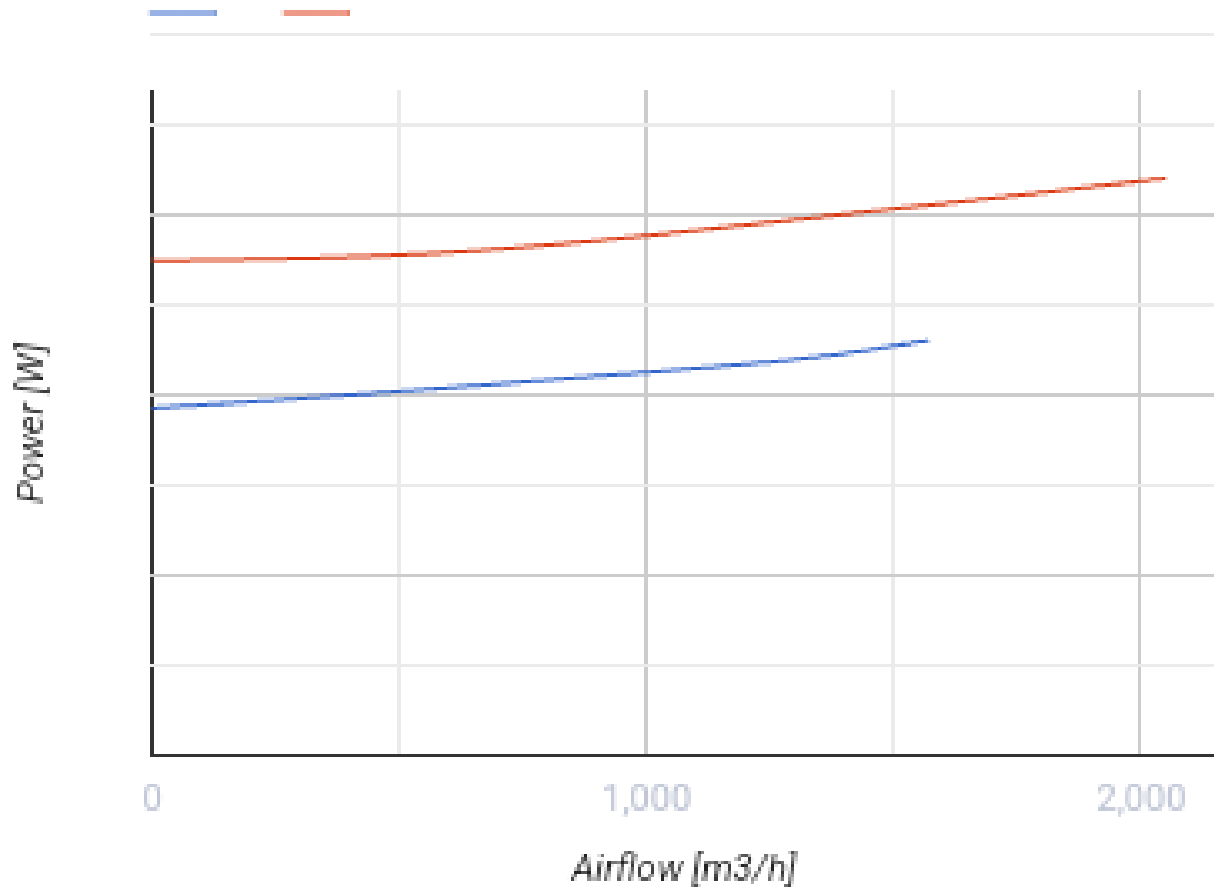

## Turbo 315

Канальные вентиляторы смешанного типа

- Максимальный расход воздуха: 2050
- Уровень звукового давления LpA на расстоянии 3 м: 52
- Тип двигателя: АС
- Тип крыльчатки: Смешанный
- Материал корпуса: Пластик
- Установка в любом положении

	Единица измерения	Turbo 315	
Размер подключаемого воздуховода	мм	315	
Скорость	-	2	
Минимальное напряжение питания	В	230	
Максимальное напряжение питания	В	230	
Частота сети питания	Гц	50/60	
Номинальная мощность	Вт	230	320
Максимальный ток	А	1.0	1.42
Максимальный расход воздуха	м <sup>3</sup> /час	1570	2050
Уровень звукового давления LpA на расстоянии 3 м	дБ(А)	41	52
Вес	кг	11.95	
Максимальная температура перемещаемого воздуха	°С	60	
Класс защиты	-	IPX4	
Класс защиты привода	-	IPX4	

### Размеры

ØD	ØD1	B	H	L
310	323	362	408	445

## Экодизайн

Торговая марка	Blauberg
Модель	Turbo 315
Тип установки	Однонаправленная
Тип привода	External MSD or VSD
Тип теплообменника	Нет
Номинальный расход воздуха (м³/с)	0.321
Статическое давление при номинальном расходе воздуха (Па)	327
Максимальные внешние утечки (%)	2.7
Статическая эффективность (%)	34.8
Декларируемый тип вентиляционной единицы	NRVU UVU
Sound power level (дБ(А))	74
Эффективная мощность (кВт)	0.308