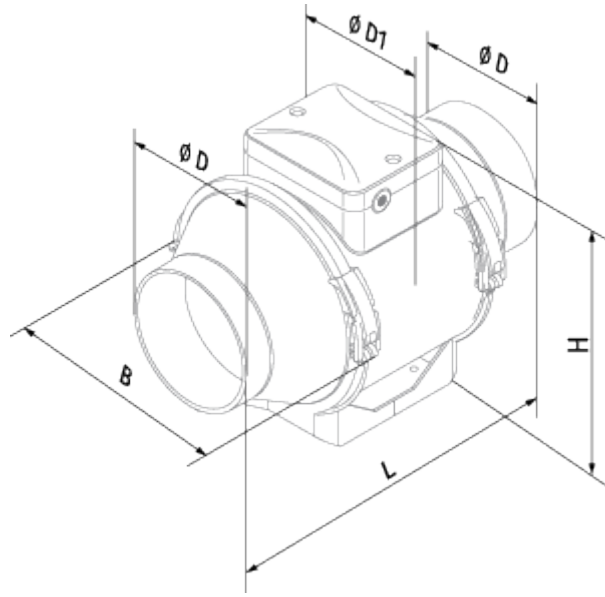

	Единица измерения	Turbo 315	
Размер подключаемого воздуховода	мм	315	
Скорость	-	2	
Минимальное напряжение питания	В	230	
Максимальное напряжение питания	В	230	
Частота сети питания	Гц	50/60	
Номинальная мощность	Вт	230	320
Максимальный ток	А	1.0	1.42
Максимальный расход воздуха	м <sup>3</sup> /час	1570	2050
Уровень звукового давления LpA на расстоянии 3 м	дБ(А)	41	52
Вес	кг	11.95	
Максимальная температура перемещаемого воздуха	°С	60	
Класс защиты	-	IPX4	
Класс защиты привода	-	IPX4	

### Размеры

ØD	ØD1	B	H	L
310	323	362	408	445