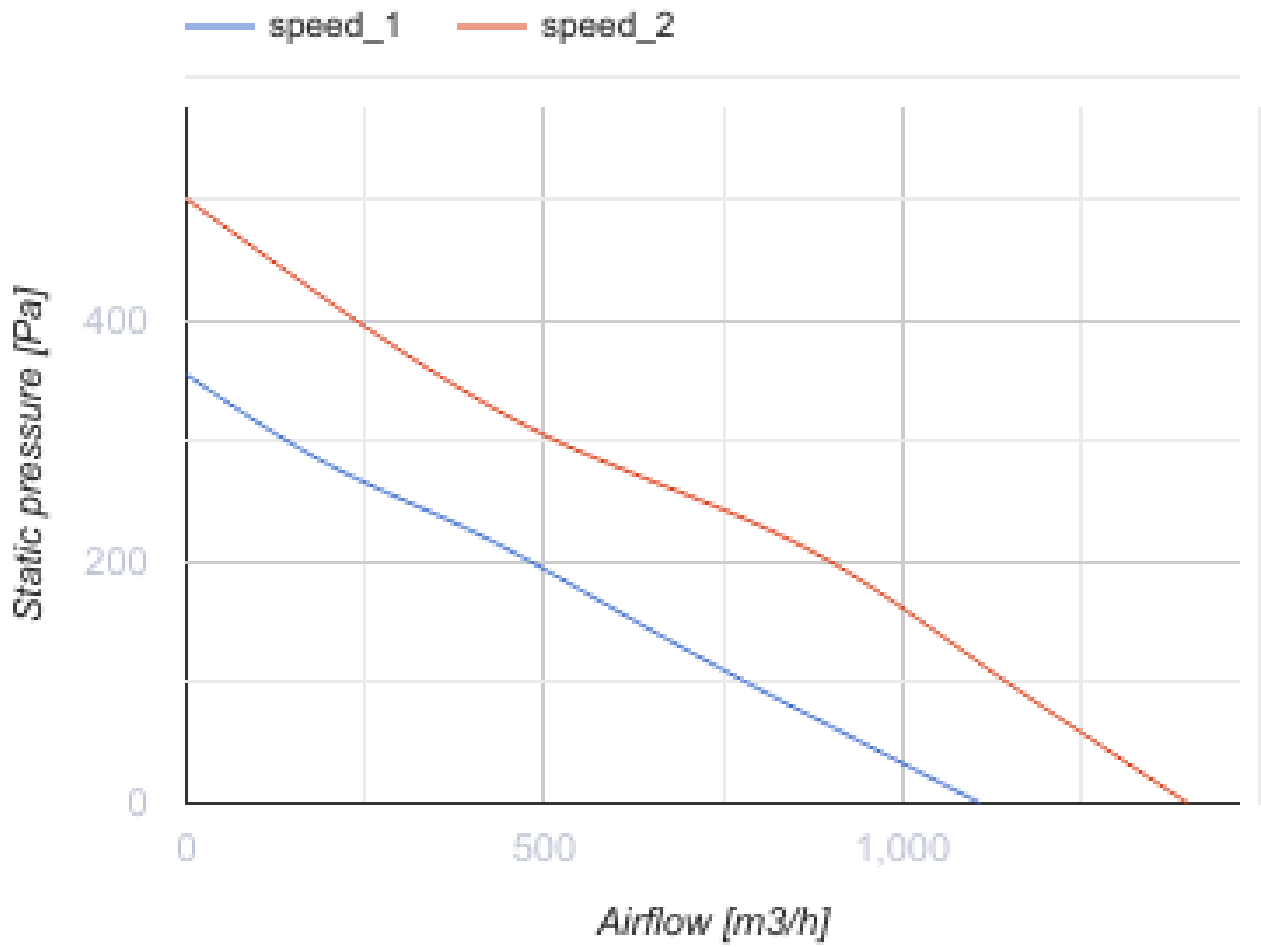

# Turbo 250 TW1

Канальные вентиляторы смешанного типа

- Максимальный расход воздуха: 1400
- Уровень звукового давления LpA на расстоянии 3 м: 51
- Тип двигателя: АС
- Тип крыльчатки: Смешанный
- Материал корпуса: Пластик
- Установка в любом положении
- Кабель подключения с сетевой вилкой
- Таймер: Таймер выключения

	Единица измерения	Turbo 250 TW1	
Размер подключаемого воздуховода	мм	250	
Скорость	-	2	
Минимальное напряжение питания	В	230	
Максимальное напряжение питания	В	230	
Частота сети питания	Гц	50/60	
Номинальная мощность	Вт	125	177
Максимальный ток	А	0.54	0.79
Максимальный расход воздуха	м <sup>3</sup> /час	1110	1400
Уровень звукового давления LpA на расстоянии 3 м	дБ(А)	44	51
Вес	кг	7.8	
Максимальная температура перемещаемого воздуха	°С	60	
Класс защиты	-	IPX4	
Класс защиты привода	-	IPX4	

### Размеры

ØD	ØD1	B	H	L
247	257	287	323	383

## Экодизайн

Торговая марка	Blauberg
Модель	Turbo 250 TW1
Тип установки	Однонаправленная
Тип привода	External MSD or VSD
Тип теплообменника	Нет
Номинальный расход воздуха (м³/с)	0.206
Статическое давление при номинальном расходе воздуха (Па)	247
Максимальные внешние утечки (%)	2.7
Статическая эффективность (%)	31.5
Декларируемый тип вентиляционной единицы	NRVU UVU
Эффективная мощность (кВт)	0.165
Sound power level (дБ(A))	72