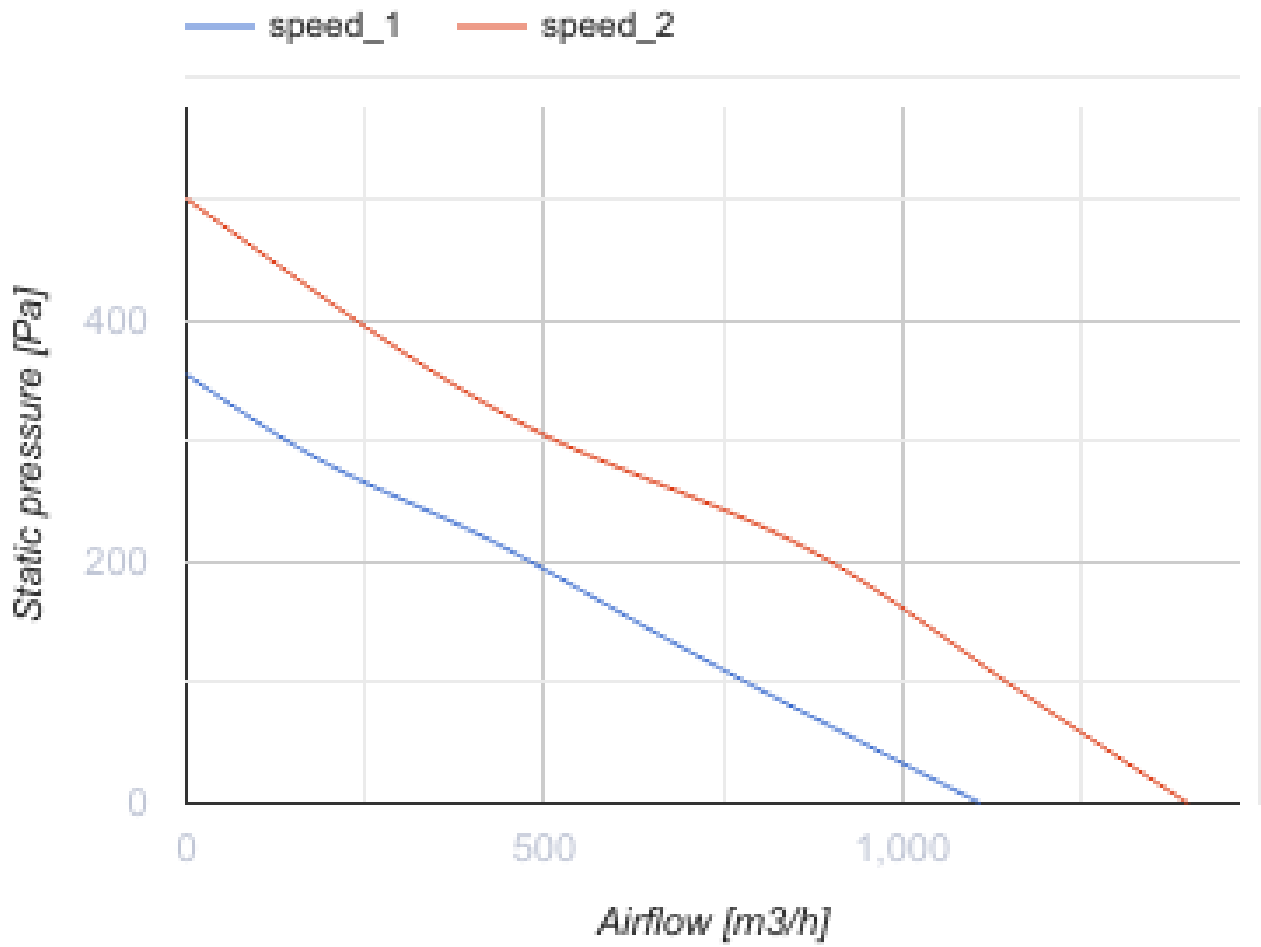

Turbo 250 GT11

Канальные вентиляторы смешанного типа

- Максимальный расход воздуха: 1400
- Уровень звукового давления LpA на расстоянии 3 м: 51
- Тип двигателя: АС
- Управление: Встроенный регулятор скорости
- Тип крыльчатки: Смешанный
- Материал корпуса: Пластик
- Установка в любом положении
- Кабель подключения с сетевой вилкой
- Датчик температуры
- Таймер: Таймер выключения

	Единица измерения	Turbo 250 GT11	
Размер подключаемого воздуховода	мм	250	
Скорость	-	2	
Минимальное напряжение питания	В	230	
Максимальное напряжение питания	В	230	
Частота сети питания	Гц	50/60	
Номинальная мощность	Вт	125	177
Максимальный ток	А	0.54	0.79
Максимальный расход воздуха	м³/час	1110	1400
Уровень звукового давления LpA на расстоянии 3 м	дБ(А)	44	51
Вес	кг	7.8	
Максимальная температура перемещаемого воздуха	°С	60	
Класс защиты	-	IPX4	
Класс защиты привода	-	IPX4	

Размеры

ØD	ØD1	B	H	L
247	257	287	323	383

Экодизайн

Торговая марка	Blauberg
Модель	Turbo 250 GT11
Тип установки	Однонаправленная
Тип привода	External MSD or VSD
Тип теплообменника	Нет
Номинальный расход воздуха (м³/с)	0.206
Статическое давление при номинальном расходе воздуха (Па)	247
Максимальные внешние утечки (%)	2.7
Статическая эффективность (%)	31.5
Декларируемый тип вентиляционной единицы	NRVU UVU
Эффективная мощность (кВт)	0.165
Sound power level (дБ(A))	72