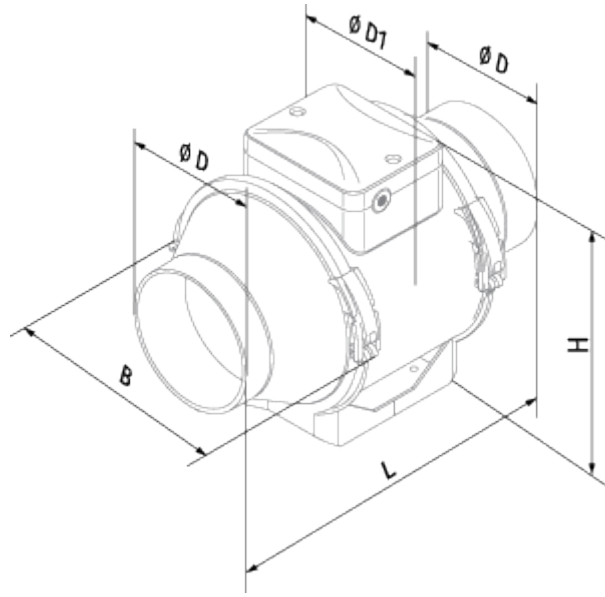

Turbo 250 GT11

Канальные вентиляторы смешанного типа

- Максимальный расход воздуха: 1400
- Уровень звукового давления LpA на расстоянии 3 м: 51
- Тип двигателя: АС
- Управление: Встроенный регулятор скорости
- Тип крыльчатки: Смешанный
- Материал корпуса: Пластик
- Установка в любом положении
- Кабель подключения с сетевой вилкой
- Датчик температуры
- Таймер: Таймер выключения

	Единица измерения	Turbo 250 GT11	
Размер подключаемого воздуховода	мм	250	
Скорость	-	2	
Минимальное напряжение питания	В	230	
Максимальное напряжение питания	В	230	
Частота сети питания	Гц	50/60	
Номинальная мощность	Вт	125	177
Максимальный ток	А	0.54	0.79
Максимальный расход воздуха	м³/час	1110	1400
Уровень звукового давления LpA на расстоянии 3 м	дБ(А)	44	51
Вес	кг	7.8	
Максимальная температура перемещаемого воздуха	°С	60	
Класс защиты	-	IPX4	
Класс защиты привода	-	IPX4	

Размеры

ØD	ØD1	B	H	L
247	257	287	323	383

Экодизайн

Торговая марка	Blauberg
Модель	Turbo 250 GT11
Тип установки	Однонаправленная
Тип привода	External MSD or VSD
Тип теплообменника	Нет
Номинальный расход воздуха (м³/с)	0.206
Статическое давление при номинальном расходе воздуха (Па)	247
Максимальные внешние утечки (%)	2.7
Статическая эффективность (%)	31.5
Декларируемый тип вентиляционной единицы	NRVU UVU
Эффективная мощность (кВт)	0.165
Sound power level (дБ(A))	72