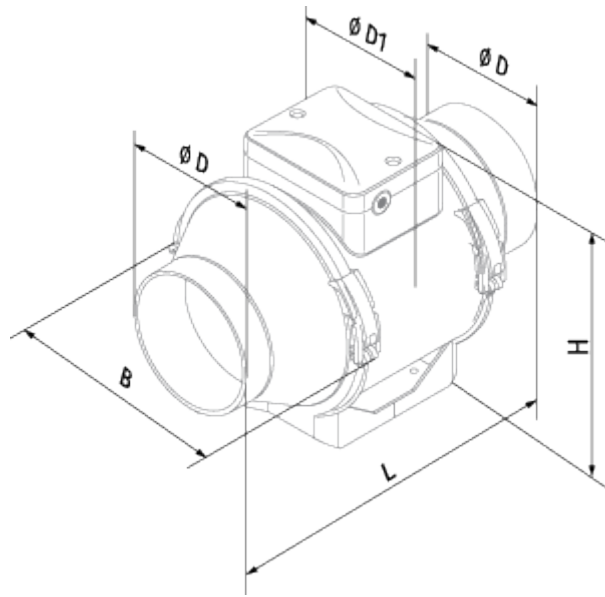

	Единица измерения	Turbo 250 GI1	
Размер подключаемого воздуховода	мм	250	
Скорость	-	2	
Минимальное напряжение питания	В	230	
Максимальное напряжение питания	В	230	
Частота сети питания	Гц	50/60	
Номинальная мощность	Вт	125	177
Максимальный ток	А	0.54	0.79
Максимальный расход воздуха	м <sup>3</sup> /час	1110	1400
Уровень звукового давления LpA на расстоянии 3 м	дБ(А)	44	51
Вес	кг	7.8	
Максимальная температура перемещаемого воздуха	°С	60	
Класс защиты	-	IPX4	
Класс защиты привода	-	IPX4	

## Размеры

ØD	ØD1	B	H	L
247	257	287	323	383