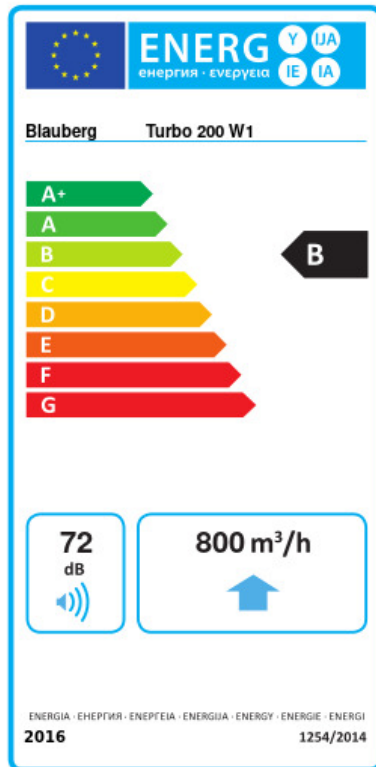

# Turbo 200 W1

Канальные вентиляторы смешанного типа

- Максимальный расход воздуха: 1040
- Уровень звукового давления LpA на расстоянии 3 м: 45
- Тип двигателя: АС
- Тип крыльчатки: Смешанный
- Материал корпуса: Пластик
- Установка в любом положении
- Кабель подключения с сетевой вилкой

	Единица измерения	Turbo 200 W1	
Размер подключаемого воздуховода	мм	200	
Скорость	-	2	
Минимальное напряжение питания	В	230	
Максимальное напряжение питания	В	230	
Частота сети питания	Гц	50/60	
Номинальная мощность	Вт	76	108
Максимальный ток	А	0.34	0.48
Максимальный расход воздуха	м <sup>3</sup> /час	830	1040
Уровень звукового давления LpA на расстоянии 3 м	дБ(А)	39	45
Вес	кг	3.95	
Максимальная температура перемещаемого воздуха	°С	60	
Класс защиты	-	IPX4	
Класс защиты привода	-	IPX4	

## Размеры

ØD	ØD1	B	H	L
199	209	239	261	295.5

## Экодизайн

Торговая марка	Blauberg					
Модель	Turbo 200 W1					
Удельное потребление энергии (кВт.час/(м³/год))	Холодный		Умеренный		Теплый	
	-53.6	A+	-26.5	B	-11	E
Тип установки	Однонаправленная					
Тип привода	Переменная скорость					
Тип теплообменника	Нет					
Максимальный расход воздуха (м³/час)	800					
Потребляемая мощность (Вт)	108					
Эталонный объемный расход (м³/с)	0.156					
Статическое давление в исходной точке (Па)	50					
Удельный потребляемая мощность в исходной точке (Вт/(м³/час))	0.136					
Способ управления приводом	Локальное регулирование потребления					
Максимальные внешние утечки (%)	2.7					
Декларируемый тип вентиляционной единицы	RVU UVU					
Sound power level (дБ(A))	72					
Годовое потребление электричества (кВт.час/год)	Холодный		Умеренный		Теплый	
	72		72		72	
Годовое сохранение тепла (кВт.час/год)	Холодный		Умеренный		Теплый	
	5536		2830		1280	