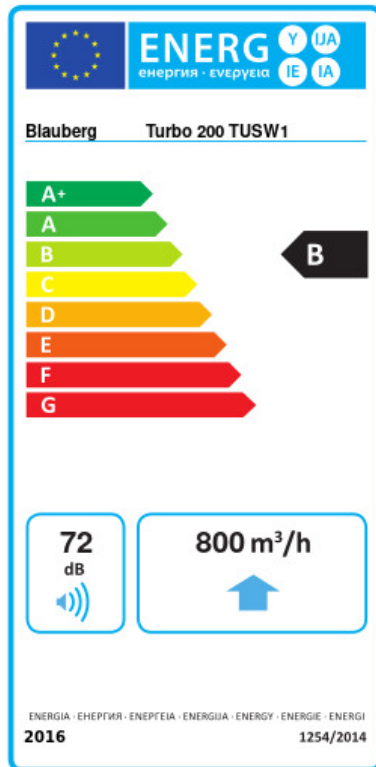

# Turbo 200 TUSW1

Канальные вентиляторы смешанного типа

- Максимальный расход воздуха: 1040
- Уровень звукового давления LpA на расстоянии 3 м: 45
- Тип двигателя: АС
- Управление: Встроенный регулятор скорости
- Тип крыльчатки: Смешанный
- Материал корпуса: Пластик
- Установка в любом положении
- Кабель подключения с сетевой вилкой
- Таймер: Таймер выключения

	Единица измерения	Turbo 200 TUSW1	
Размер подключаемого воздуховода	мм	200	
Скорость	-	2	
Минимальное напряжение питания	В	230	
Максимальное напряжение питания	В	230	
Частота сети питания	Гц	50/60	
Номинальная мощность	Вт	76	108
Максимальный ток	А	0.34	0.48
Максимальный расход воздуха	м <sup>3</sup> /час	830	1040
Уровень звукового давления LpA на расстоянии 3 м	дБ(А)	39	45
Вес	кг	3.95	
Максимальная температура перемещаемого воздуха	°С	60	
Класс защиты	-	IPX4	
Класс защиты привода	-	IPX4	

### Размеры

ØD	ØD1	B	H	L
199	209	239	261	295.5

## Экодизайн

Торговая марка	Blauberg					
Модель	Turbo 200 TUSW1					
Удельное потребление энергии (кВт.час/(м³/год))	Холодный		Умеренный		Теплый	
	-53.6	A+	-26.5	B	-11	E
Тип установки	Однонаправленная					
Тип привода	Переменная скорость					
Тип теплообменника	Нет					
Максимальный расход воздуха (м³/час)	800					
Потребляемая мощность (Вт)	108					
Эталонный объемный расход (м³/с)	0.156					
Статическое давление в исходной точке (Па)	50					
Удельный потребляемая мощность в исходной точке (Вт/(м³/час))	0.136					
Способ управления приводом	Локальное регулирование потребления					
Максимальные внешние утечки (%)	2.7					
Декларируемый тип вентиляционной единицы	RVU UVU					
Sound power level (дБ(A))	72					
Годовое потребление электричества (кВт.час/год)	Холодный		Умеренный		Теплый	
	72		72		72	
Годовое сохранение тепла (кВт.час/год)	Холодный		Умеренный		Теплый	
	5536		2830		1280	