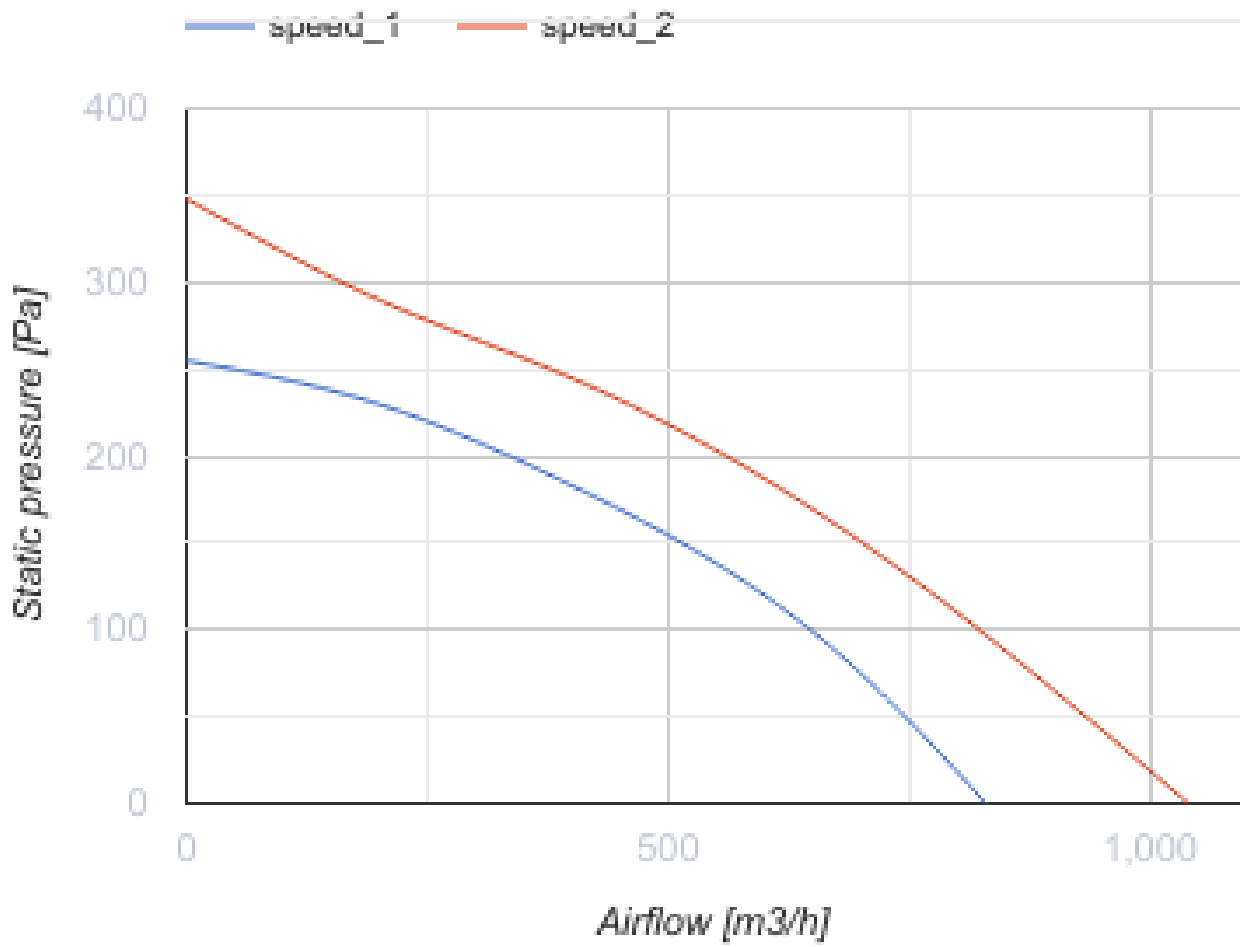

# Turbo 200 TUSW1

Канальные вентиляторы смешанного типа

- Максимальный расход воздуха: 1040
- Уровень звукового давления LpA на расстоянии 3 м: 45
- Тип двигателя: АС
- Управление: Встроенный регулятор скорости
- Тип крыльчатки: Смешанный
- Материал корпуса: Пластик
- Установка в любом положении
- Кабель подключения с сетевой вилкой
- Таймер: Таймер выключения

	Единица измерения	Turbo 200 TUSW1	
Размер подключаемого воздуховода	мм	200	
Скорость	-	2	
Минимальное напряжение питания	В	230	
Максимальное напряжение питания	В	230	
Частота сети питания	Гц	50/60	
Номинальная мощность	Вт	76	108
Максимальный ток	А	0.34	0.48
Максимальный расход воздуха	м <sup>3</sup> /час	830	1040
Уровень звукового давления LpA на расстоянии 3 м	дБ(А)	39	45
Вес	кг	3.95	
Максимальная температура перемещаемого воздуха	°С	60	
Класс защиты	-	IPX4	
Класс защиты привода	-	IPX4	

### Размеры

ØD	ØD1	B	H	L
199	209	239	261	295.5

## Экодизайн

Торговая марка	Blauberg					
Модель	Turbo 200 TUSW1					
Удельное потребление энергии (кВт.час/(м³/год))	Холодный		Умеренный		Теплый	
	-53.6	A+	-26.5	B	-11	E
Тип установки	Однонаправленная					
Тип привода	Переменная скорость					
Тип теплообменника	Нет					
Максимальный расход воздуха (м³/час)	800					
Потребляемая мощность (Вт)	108					
Эталонный объемный расход (м³/с)	0.156					
Статическое давление в исходной точке (Па)	50					
Удельный потребляемая мощность в исходной точке (Вт/(м³/час))	0.136					
Способ управления приводом	Локальное регулирование потребления					
Максимальные внешние утечки (%)	2.7					
Декларируемый тип вентиляционной единицы	RVU UVU					
Sound power level (дБ(A))	72					
Годовое потребление электричества (кВт.час/год)	Холодный		Умеренный		Теплый	
	72		72		72	
Годовое сохранение тепла (кВт.час/год)	Холодный		Умеренный		Теплый	
	5536		2830		1280	