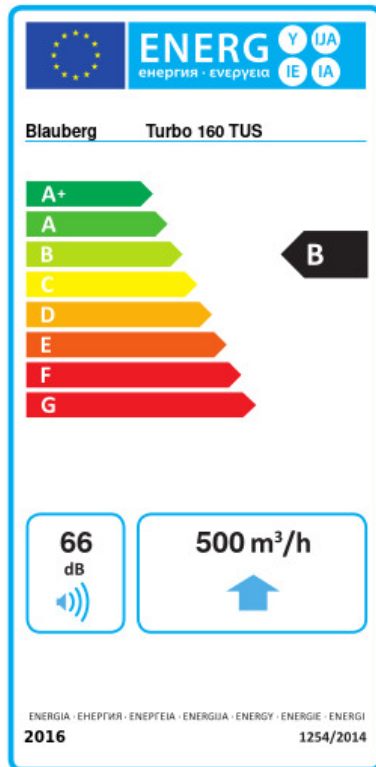

## Turbo 160 TUS

Канальные вентиляторы смешанного типа

- Максимальный расход воздуха: 565
- Уровень звукового давления LpA на расстоянии 3 м: 44
- Тип двигателя: АС
- Управление: Встроенный регулятор скорости
- Тип крыльчатки: Смешанный
- Материал корпуса: Пластик
- Установка в любом положении
- Таймер: Таймер выключения

	Единица измерения	Turbo 160 TUS	
Размер подключаемого воздуховода	мм	160	
Скорость	-	2	
Минимальное напряжение питания	В	230	
Максимальное напряжение питания	В	230	
Частота сети питания	Гц	50/60	
Номинальная мощность	Вт	42	50
Максимальный ток	А	0.19	0.22
Максимальный расход воздуха	м <sup>3</sup> /час	415	565
Уровень звукового давления LpA на расстоянии 3 м	дБ(А)	32	44
Вес	кг	3.25	
Максимальная температура перемещаемого воздуха	°С	60	
Класс защиты	-	IPX4	
Класс защиты привода	-	IPX4	

### Размеры

ØD	ØD1	B	H	L
158	187	220	251	289

## Экодизайн

Торговая марка	Blauberg					
Модель	Turbo 160 TUS					
Удельное потребление энергии (кВт.час/(м³/год))	Холодный		Умеренный		Теплый	
	-53.8	A+	-26.7	B	-11.2	E
Тип установки	Однонаправленная					
Тип привода	Переменная скорость					
Тип теплообменника	Нет					
Максимальный расход воздуха (м³/час)	500					
Потребляемая мощность (Вт)	50					
Эталонный объемный расход (м³/с)	0.097					
Статическое давление в исходной точке (Па)	50					
Удельный потребляемая мощность в исходной точке (Вт/(м³/час))	0.12					
Способ управления приводом	Локальное регулирование потребления					
Максимальные внешние утечки (%)	2.7					
Декларируемый тип вентиляционной единицы	RVU UVU					
Sound power level (дБ(A))	66					
Годовое потребление электричества (кВт.час/год)	Холодный		Умеренный		Теплый	
	64		64		64	
Годовое сохранение тепла (кВт.час/год)	Холодный		Умеренный		Теплый	
	5536		2830		1280	