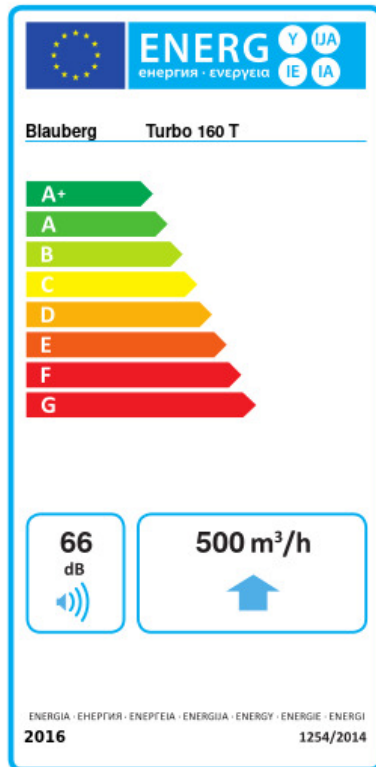

Turbo 160 T

Канальные вентиляторы смешанного типа

- Максимальный расход воздуха: 565
- Уровень звукового давления LpA на расстоянии 3 м: 44
- Тип двигателя: АС
- Тип крыльчатки: Смешанный
- Материал корпуса: Пластик
- Установка в любом положении
- Таймер: Таймер выключения

	Единица измерения	Turbo 160 T	
Размер подключаемого воздуховода	мм	160	
Скорость	-	2	
Минимальное напряжение питания	В	230	
Максимальное напряжение питания	В	230	
Частота сети питания	Гц	50/60	
Номинальная мощность	Вт	42	50
Максимальный ток	А	0.19	0.22
Максимальный расход воздуха	м ³ /час	415	565
Уровень звукового давления LpA на расстоянии 3 м	дБ(А)	32	44
Вес	кг	3.25	
Максимальная температура перемещаемого воздуха	°С	60	
Класс защиты	-	IPX4	
Класс защиты привода	-	IPX4	

Размеры

ØD	ØD1	B	H	L
158	187	220	251	289

Экодизайн

Торговая марка	Blaubeerg					
Модель	Turbo 160 T					
Удельное потребление энергии (кВт.час/(м³/год))	Холодный		Умеренный		Теплый	
	-53.8	A+	-26.7	B	-11.2	E
Тип установки	Однонаправленная					
Тип привода	Переменная скорость					
Тип теплообменника	Нет					
Максимальный расход воздуха (м³/час)	500					
Потребляемая мощность (Вт)	50					
Эталонный объемный расход (м³/с)	0.097					
Статическое давление в исходной точке (Па)	50					
Удельный потребляемая мощность в исходной точке (Вт/(м³/час))	0.12					
Способ управления приводом	Локальное регулирование потребления					
Максимальные внешние утечки (%)	2.7					
Декларируемый тип вентиляционной единицы	RVU UVU					
Sound power level (дБ(A))	66					
Годовое потребление электричества (кВт.час/год)	Холодный		Умеренный		Теплый	
	64		64		64	
Годовое сохранение тепла (кВт.час/год)	Холодный		Умеренный		Теплый	
	5536		2830		1280	