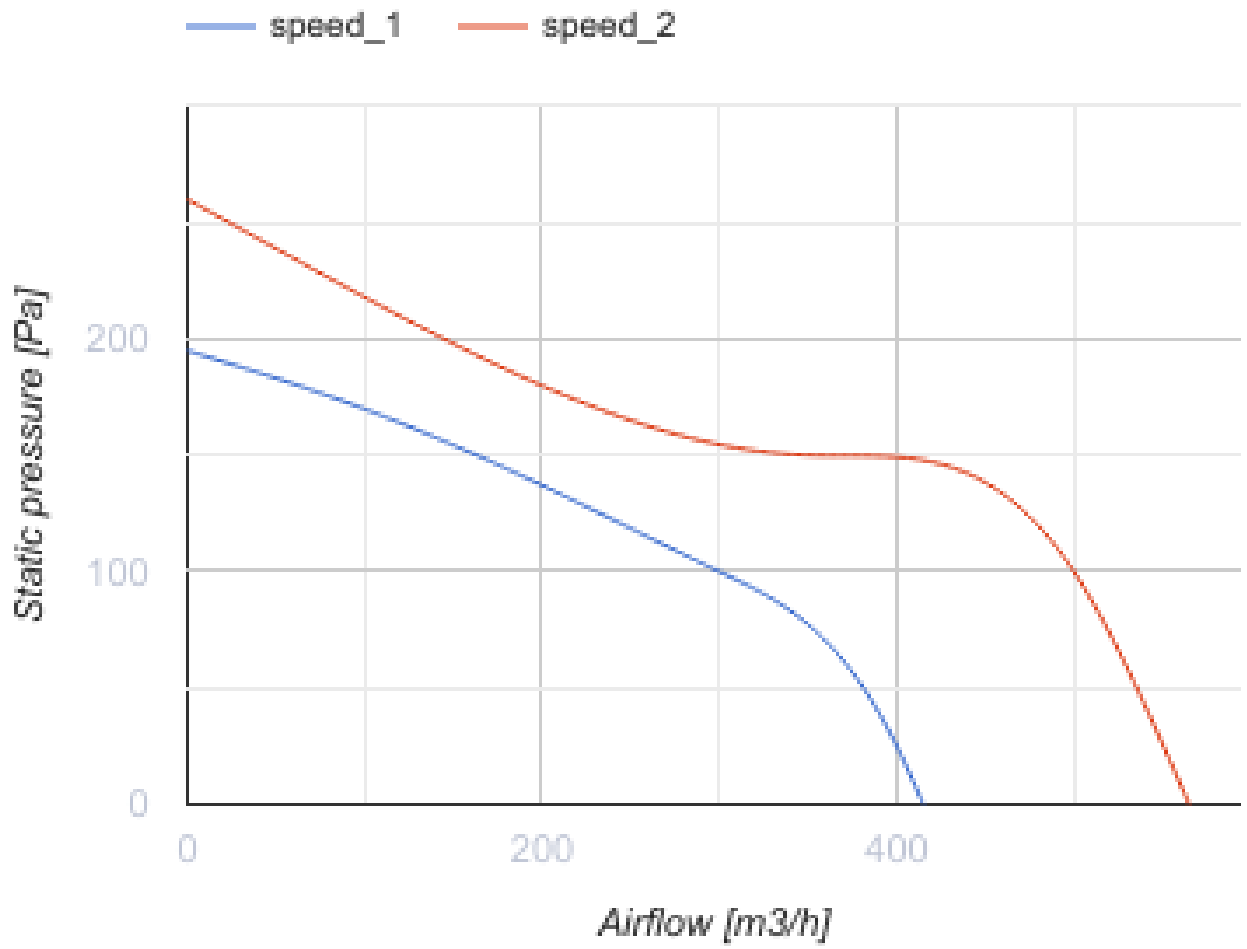

# Turbo 150 USW1

Канальные вентиляторы смешанного типа

- Максимальный расход воздуха: 565
- Уровень звукового давления LpA на расстоянии 3 м: 44
- Тип двигателя: АС
- Управление: Встроенный регулятор скорости
- Тип крыльчатки: Смешанный
- Материал корпуса: Пластик
- Установка в любом положении
- Кабель подключения с сетевой вилкой

	Единица измерения	Turbo 150 USW1	
Размер подключаемого воздуховода	мм	150	
Скорость	-	2	
Минимальное напряжение питания	В	230	
Максимальное напряжение питания	В	230	
Частота сети питания	Гц	50/60	
Номинальная мощность	Вт	42	50
Максимальный ток	А	0.19	0.22
Максимальный расход воздуха	м <sup>3</sup> /час	415	565
Уровень звукового давления LpA на расстоянии 3 м	дБ(А)	32	44
Вес	кг	2.95	
Максимальная температура перемещаемого воздуха	°С	60	
Класс защиты	-	IPX4	
Класс защиты привода	-	IPX4	

## Размеры

ØD	ØD1	B	H	L
148	187	220	251	289

## Экодизайн

Торговая марка	Blauberg					
Модель	Turbo 150 USW1					
Удельное потребление энергии (кВт.час/(м³/год))	Холодный		Умеренный		Теплый	
	-53.8	A+	-26.7	B	-11.2	E
Тип установки	Однонаправленная					
Тип привода	Переменная скорость					
Тип теплообменника	Нет					
Максимальный расход воздуха (м³/час)	500					
Потребляемая мощность (Вт)	50					
Эталонный объемный расход (м³/с)	0.097					
Статическое давление в исходной точке (Па)	50					
Удельный потребляемая мощность в исходной точке (Вт/(м³/час))	0.12					
Способ управления приводом	Локальное регулирование потребления					
Максимальные внешние утечки (%)	2.7					
Декларируемый тип вентиляционной единицы	RVU UVU					
Sound power level (дБ(A))	66					
Годовое потребление электричества (кВт.час/год)	Холодный		Умеренный		Теплый	
	64		64		64	
Годовое сохранение тепла (кВт.час/год)	Холодный		Умеренный		Теплый	
	5536		2830		1280	