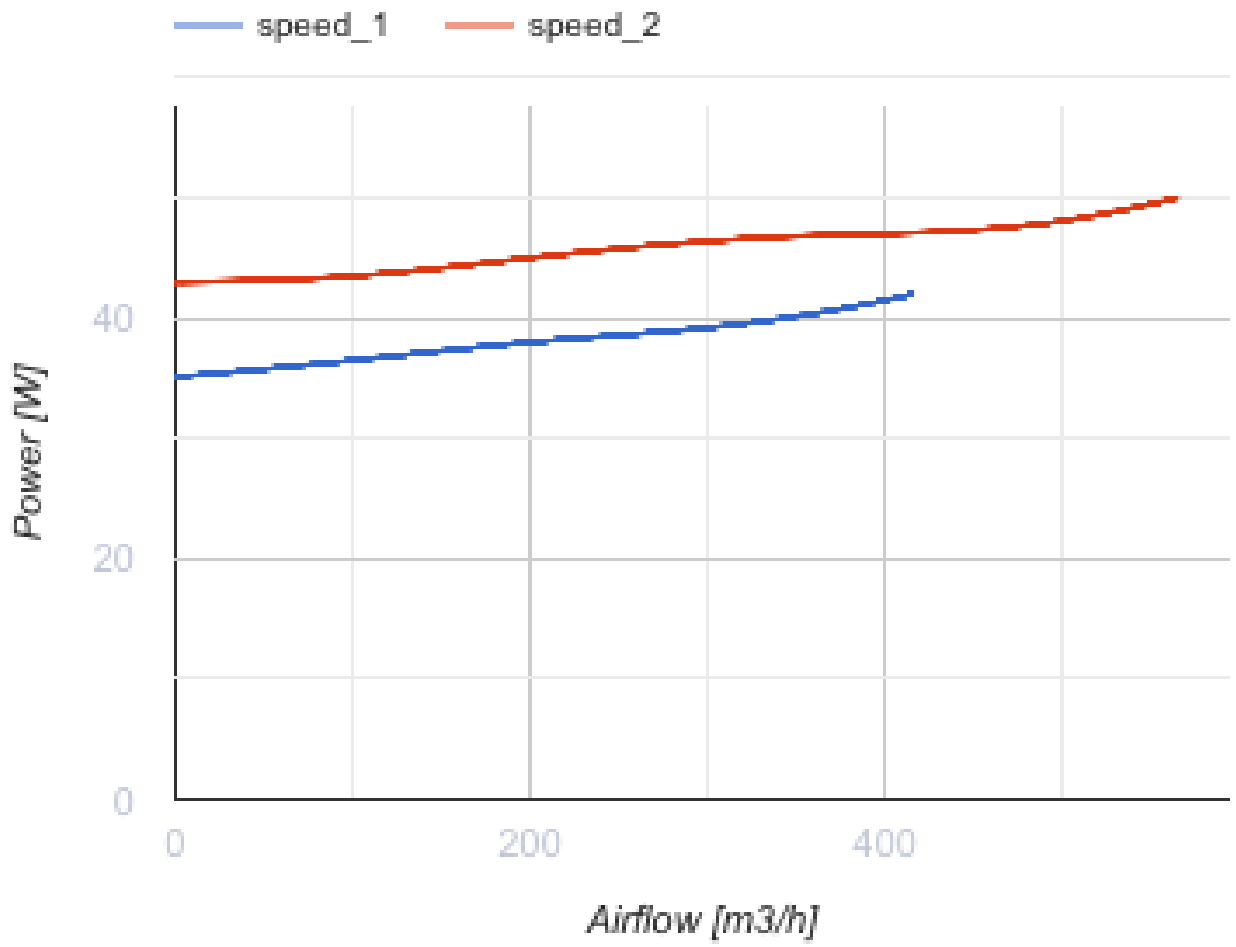

# Turbo 150 USW1

Канальные вентиляторы смешанного типа

- Максимальный расход воздуха: 565
- Уровень звукового давления LpA на расстоянии 3 м: 44
- Тип двигателя: АС
- Управление: Встроенный регулятор скорости
- Тип крыльчатки: Смешанный
- Материал корпуса: Пластик
- Установка в любом положении
- Кабель подключения с сетевой вилкой

	Единица измерения	Turbo 150 USW1	
Размер подключаемого воздуховода	мм	150	
Скорость	-	2	
Минимальное напряжение питания	В	230	
Максимальное напряжение питания	В	230	
Частота сети питания	Гц	50/60	
Номинальная мощность	Вт	42	50
Максимальный ток	А	0.19	0.22
Максимальный расход воздуха	м <sup>3</sup> /час	415	565
Уровень звукового давления LpA на расстоянии 3 м	дБ(А)	32	44
Вес	кг	2.95	
Максимальная температура перемещаемого воздуха	°С	60	
Класс защиты	-	IPX4	
Класс защиты привода	-	IPX4	

## Размеры

ØD	ØD1	B	H	L
148	187	220	251	289

## Экодизайн

Торговая марка	Blauberg					
Модель	Turbo 150 USW1					
Удельное потребление энергии (кВт.час/(м³/год))	Холодный		Умеренный		Теплый	
	-53.8	A+	-26.7	B	-11.2	E
Тип установки	Однонаправленная					
Тип привода	Переменная скорость					
Тип теплообменника	Нет					
Максимальный расход воздуха (м³/час)	500					
Потребляемая мощность (Вт)	50					
Эталонный объемный расход (м³/с)	0.097					
Статическое давление в исходной точке (Па)	50					
Удельный потребляемая мощность в исходной точке (Вт/(м³/час))	0.12					
Способ управления приводом	Локальное регулирование потребления					
Максимальные внешние утечки (%)	2.7					
Декларируемый тип вентиляционной единицы	RVU UVU					
Sound power level (дБ(A))	66					
Годовое потребление электричества (кВт.час/год)	Холодный		Умеренный		Теплый	
	64		64		64	
Годовое сохранение тепла (кВт.час/год)	Холодный		Умеренный		Теплый	
	5536		2830		1280	