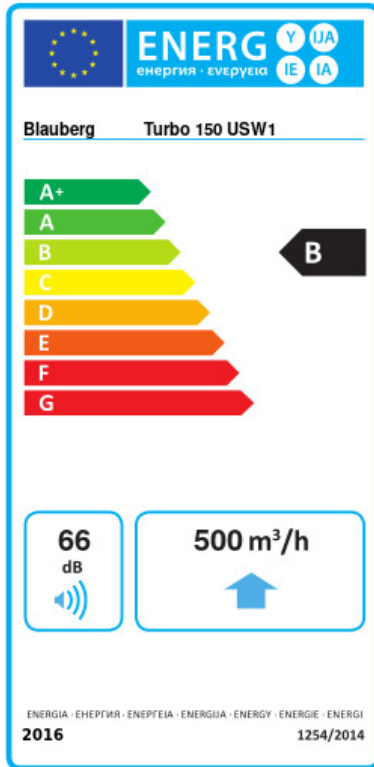

# Turbo 150 USW1

Канальные вентиляторы смешанного типа

- Максимальный расход воздуха: 565
- Уровень звукового давления LpA на расстоянии 3 м: 44
- Тип двигателя: АС
- Управление: Встроенный регулятор скорости
- Тип крыльчатки: Смешанный
- Материал корпуса: Пластик
- Установка в любом положении
- Кабель подключения с сетевой вилкой

	Единица измерения	Turbo 150 USW1	
Размер подключаемого воздуховода	мм	150	
Скорость	-	2	
Минимальное напряжение питания	В	230	
Максимальное напряжение питания	В	230	
Частота сети питания	Гц	50/60	
Номинальная мощность	Вт	42	50
Максимальный ток	А	0.19	0.22
Максимальный расход воздуха	м <sup>3</sup> /час	415	565
Уровень звукового давления LpA на расстоянии 3 м	дБ(А)	32	44
Вес	кг	2.95	
Максимальная температура перемещаемого воздуха	°С	60	
Класс защиты	-	IPX4	
Класс защиты привода	-	IPX4	

## Размеры

ØD	ØD1	B	H	L
148	187	220	251	289

## Экодизайн

Торговая марка	Blauberg					
Модель	Turbo 150 USW1					
Удельное потребление энергии (кВт.час/(м³/год))	Холодный		Умеренный		Теплый	
	-53.8	A+	-26.7	B	-11.2	E
Тип установки	Однонаправленная					
Тип привода	Переменная скорость					
Тип теплообменника	Нет					
Максимальный расход воздуха (м³/час)	500					
Потребляемая мощность (Вт)	50					
Эталонный объемный расход (м³/с)	0.097					
Статическое давление в исходной точке (Па)	50					
Удельный потребляемая мощность в исходной точке (Вт/(м³/час))	0.12					
Способ управления приводом	Локальное регулирование потребления					
Максимальные внешние утечки (%)	2.7					
Декларируемый тип вентиляционной единицы	RVU UVU					
Sound power level (дБ(A))	66					
Годовое потребление электричества (кВт.час/год)	Холодный		Умеренный		Теплый	
	64		64		64	
Годовое сохранение тепла (кВт.час/год)	Холодный		Умеренный		Теплый	
	5536		2830		1280	