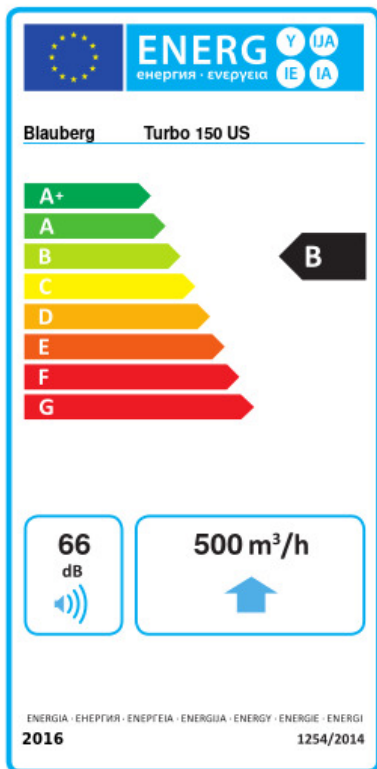

## Turbo 150 US

Канальные вентиляторы смешанного типа

- Максимальный расход воздуха: 565
- Уровень звукового давления LpA на расстоянии 3 м: 44
- Тип двигателя: АС
- Управление: Встроенный регулятор скорости
- Тип крыльчатки: Смешанный
- Материал корпуса: Пластик
- Установка в любом положении

	Единица измерения	Turbo 150 US	
Размер подключаемого воздуховода	мм	150	
Скорость	-	2	
Минимальное напряжение питания	В	230	
Максимальное напряжение питания	В	230	
Частота сети питания	Гц	50/60	
Номинальная мощность	Вт	42	50
Максимальный ток	А	0.19	0.22
Максимальный расход воздуха	м <sup>3</sup> /час	415	565
Уровень звукового давления LpA на расстоянии 3 м	дБ(А)	32	44
Вес	кг	2.95	
Максимальная температура перемещаемого воздуха	°С	60	
Класс защиты	-	IPX4	
Класс защиты привода	-	IPX4	

## Экодизайн

Торговая марка	Blaubeurg					
Модель	Turbo 150 US					
Удельное потребление энергии (кВт.час/(м³/год))	Холодный		Умеренный		Теплый	
	-53.8	A+	-26.7	B	-11.2	E
Тип установки	Однонаправленная					
Тип привода	Переменная скорость					
Тип теплообменника	Нет					
Максимальный расход воздуха (м³/час)	500					
Потребляемая мощность (Вт)	50					
Эталонный объемный расход (м³/с)	0.097					
Статическое давление в исходной точке (Па)	50					
Удельный потребляемая мощность в исходной точке (Вт/(м³/час))	0.12					
Способ управления приводом	Локальное регулирование потребления					
Максимальные внешние утечки (%)	2.7					
Декларируемый тип вентиляционной единицы	RVU UVU					
Sound power level (дБ(A))	66					
Годовое потребление электричества (кВт.час/год)	Холодный		Умеренный		Теплый	
	64		64		64	
Годовое сохранение тепла (кВт.час/год)	Холодный		Умеренный		Теплый	
	5536		2830		1280	