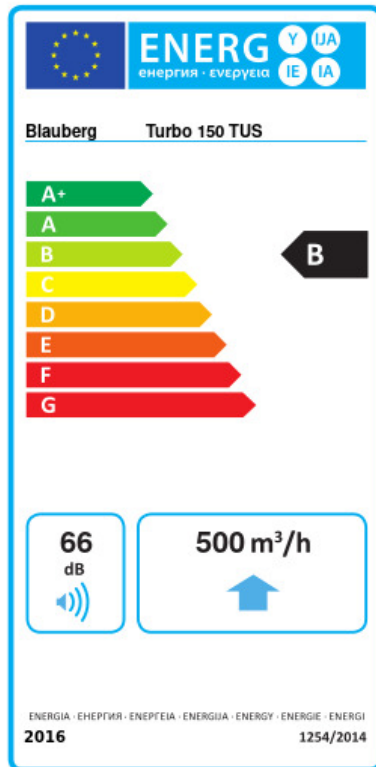

## Turbo 150 TUS

Канальные вентиляторы смешанного типа

- Максимальный расход воздуха: 565
- Уровень звукового давления LpA на расстоянии 3 м: 44
- Тип двигателя: АС
- Управление: Встроенный регулятор скорости
- Тип крыльчатки: Смешанный
- Материал корпуса: Пластик
- Установка в любом положении
- Таймер: Таймер выключения

	Единица измерения	Turbo 150 TUS	
Размер подключаемого воздуховода	мм	150	
Скорость	-	2	
Минимальное напряжение питания	В	230	
Максимальное напряжение питания	В	230	
Частота сети питания	Гц	50/60	
Номинальная мощность	Вт	42	50
Максимальный ток	А	0.19	0.22
Максимальный расход воздуха	м <sup>3</sup> /час	415	565
Уровень звукового давления LpA на расстоянии 3 м	дБ(А)	32	44
Вес	кг	2.95	
Максимальная температура перемещаемого воздуха	°С	60	
Класс защиты	-	IPX4	
Класс защиты привода	-	IPX4	

### Размеры

ØD	ØD1	B	H	L
148	187	220	251	289

## Экодизайн

Торговая марка	Blauberg					
Модель	Turbo 150 TUS					
Удельное потребление энергии (кВт.час/(м³/год))	Холодный		Умеренный		Теплый	
	-53.8	A+	-26.7	B	-11.2	E
Тип установки	Однонаправленная					
Тип привода	Переменная скорость					
Тип теплообменника	Нет					
Максимальный расход воздуха (м³/час)	500					
Потребляемая мощность (Вт)	50					
Эталонный объемный расход (м³/с)	0.097					
Статическое давление в исходной точке (Па)	50					
Удельный потребляемая мощность в исходной точке (Вт/(м³/час))	0.12					
Способ управления приводом	Локальное регулирование потребления					
Максимальные внешние утечки (%)	2.7					
Декларируемый тип вентиляционной единицы	RVU UVU					
Sound power level (дБ(A))	66					
Годовое потребление электричества (кВт.час/год)	Холодный		Умеренный		Теплый	
	64		64		64	
Годовое сохранение тепла (кВт.час/год)	Холодный		Умеренный		Теплый	
	5536		2830		1280	