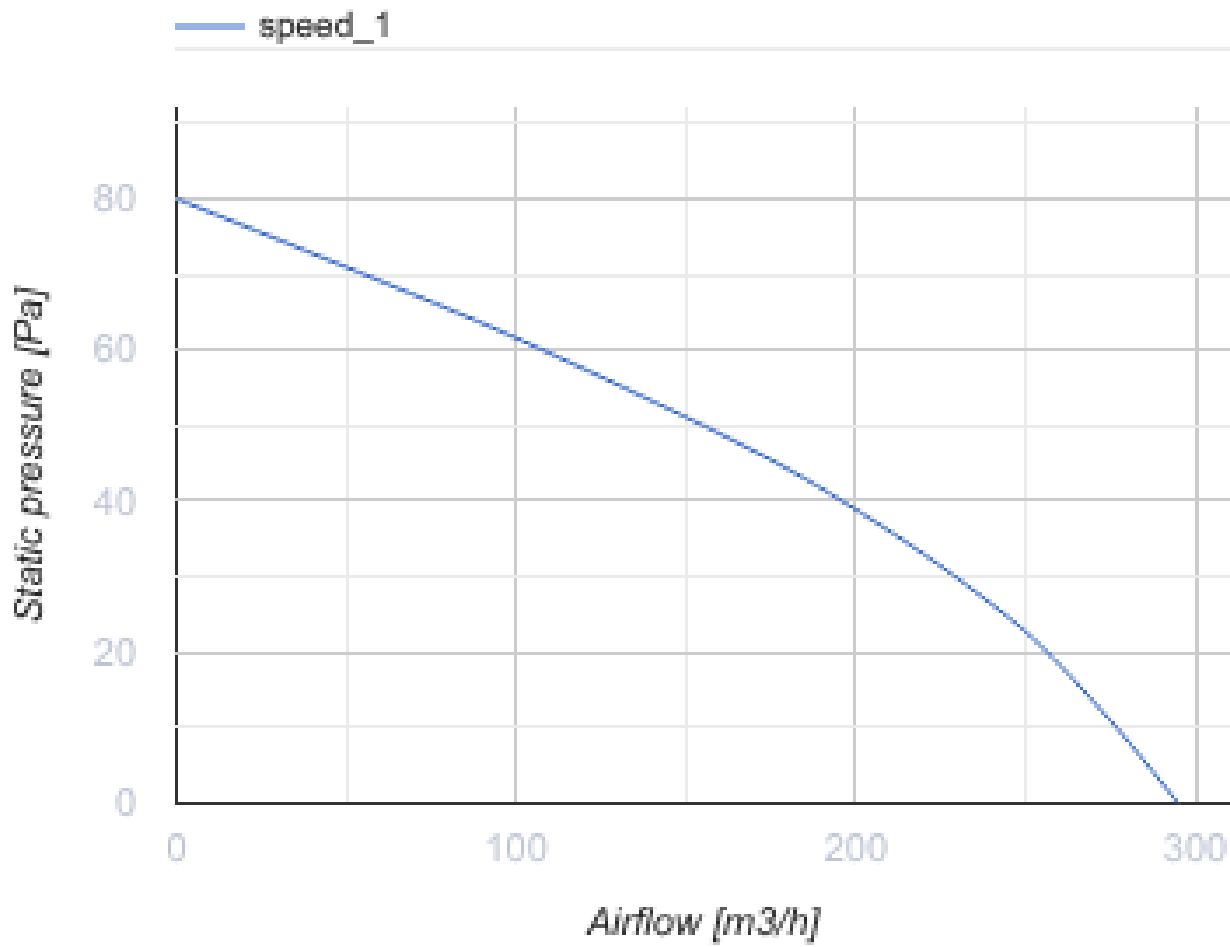

## Tubo-U 150

Кальный осевой вентилятор для приточной или вытяжной вентиляции

- Уровень звукового давления LpA на расстоянии 3 м: 40
- Материал корпуса: Пластик

	Единица измерения	Tubo-U 150
Размер подключаемого воздуховода	мм	150
Фазность	-	1
Минимальное напряжение питания	В	220
Максимальное напряжение питания	В	240
Частота сети питания	Гц	50
Номинальная мощность	Вт	30
Максимальный ток	А	0.13
Максимальный расход воздуха	м <sup>3</sup> /час	295
Скорость вращения	-	2400
Уровень звукового давления LpA на расстоянии 3 м	дБ(А)	40
Вес	кг	0.8
Минимальная температура окружающего воздуха	°С	1
Максимальная температура окружающего воздуха	°С	40
Класс защиты	-	IPX4
Материал крыльчатки	-	Пластик
Артикул	-	8012020

### Размеры

a	b	c	c1	Ø d
200	162	100	45	150