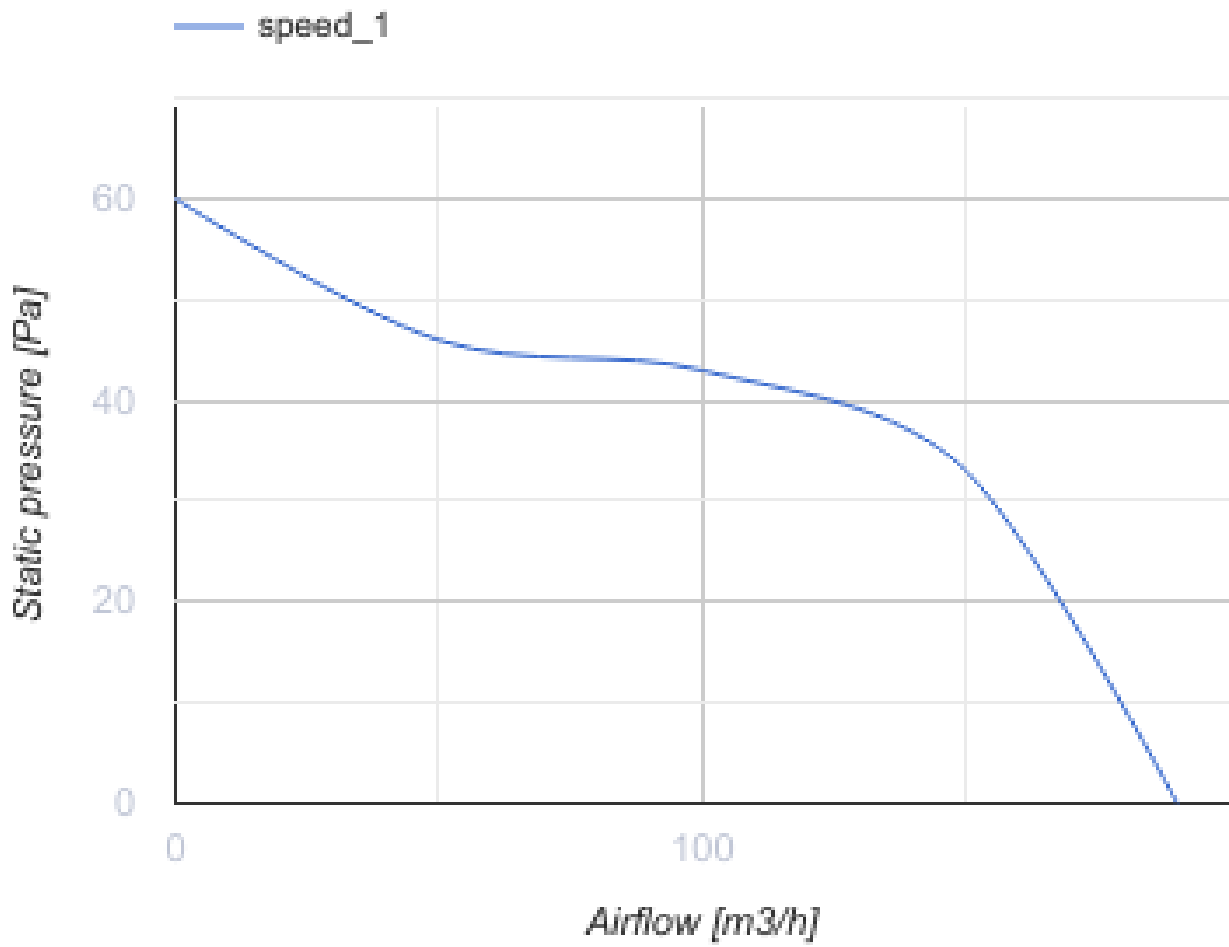

Tubo-U 125 T

Кальный осевой вентилятор для приточной или вытяжной вентиляции

- Максимальный расход воздуха: 190
- Уровень звукового давления LpA на расстоянии 3 м: 38
- Тип двигателя: АС
- Материал корпуса: Пластик
- Таймер: Таймер выключения

| | Единица измерения | Tubo-U 125 T |
|--|---------------------|--------------|
| Размер подключаемого воздуховода | мм | 125 |
| Скорость | - | 1 |
| Фазность | - | 1 |
| Минимальное напряжение питания | В | 220 |
| Максимальное напряжение питания | В | 240 |
| Частота сети питания | Гц | 50/60 |
| Номинальная мощность | Вт | 16 |
| Максимальный ток | А | 0.1 |
| Максимальный расход воздуха | м ³ /час | 190 |
| Скорость вращения | - | |
| Уровень звукового давления LpA на расстоянии 3 м | дБ(А) | 38 |
| Вес | кг | 0.43 |
| Минимальная температура окружающего воздуха | °С | 1 |
| Максимальная температура окружающего воздуха | °С | 40 |
| Класс защиты | - | IPX4 |

Размеры

| a | b | c | c1 | Ø d |
|-----|-----|----|----|-----|
| 185 | 125 | 90 | 45 | 125 |