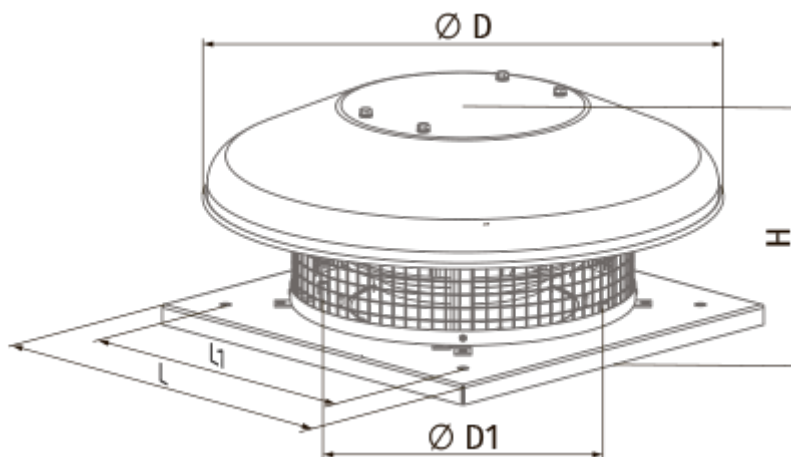

Tower-NC EC 250

A

Центробежные крышные вентиляторы с EC-двигателем

- Максимальный расход воздуха: 1500
- Уровень звукового давления LpA на расстоянии 3 м: 54
- Тип двигателя: EC
- Тип крыльчатки: Центробежный назад загнутые лопатки
- Материал корпуса: Алюминий

	Единица измерения	Tower-NC EC 250 A
Скорость	-	1
Фазность	-	1
Минимальное напряжение питания	В	230
Максимальное напряжение питания	В	230
Частота сети питания	Гц	50/60
Номинальная мощность	Вт	164
Максимальный ток	А	1.25
Максимальный расход воздуха	м ³ /час	1500
Скорость вращения	-	3310
Уровень звукового давления LpA на расстоянии 3 м	дБ(А)	54
Вес	кг	9
Максимальная температура перемещаемого воздуха	°С	60
Минимальная температура перемещаемого воздуха	°С	-25
Класс защиты	-	IPX4
Класс защиты привода	-	IP55

Размеры

H	ØD	ØD1	L	L1
223	503	285	420	330

Аксессуары

Регуляторы скорости ЕС-двигателей

Наименование	Фото	Описание
CDT E/0-10		Регулятор скорости для ЕС-моторов