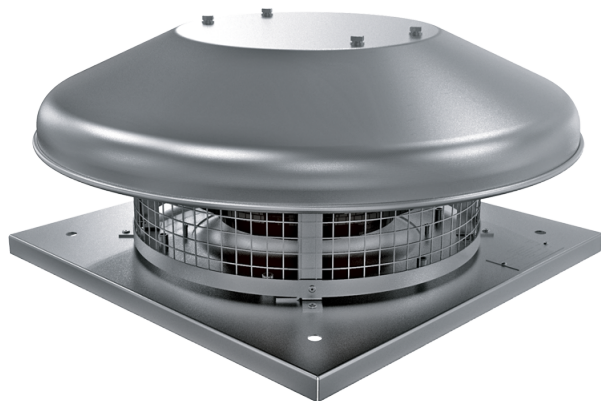

Tower-NC EC 250

A

Центробежные крышные вентиляторы с EC-двигателем

- Максимальный расход воздуха: 1500
- Уровень звукового давления LpA на расстоянии 3 м: 54
- Тип двигателя: EC
- Тип крыльчатки: Центробежный назад загнутые лопатки
- Материал корпуса: Алюминий

	Единица измерения	Tower-NC EC 250 A
Скорость	-	1
Фазность	-	1
Минимальное напряжение питания	В	230
Максимальное напряжение питания	В	230
Частота сети питания	Гц	50/60
Номинальная мощность	Вт	164
Максимальный ток	А	1.25
Максимальный расход воздуха	м ³ /час	1500
Скорость вращения	-	3310
Уровень звукового давления LpA на расстоянии 3 м	дБ(А)	54
Вес	кг	9
Максимальная температура перемещаемого воздуха	°С	60
Минимальная температура перемещаемого воздуха	°С	-25
Класс защиты	-	IPX4
Класс защиты привода	-	IP55

Размеры

H	ØD	ØD1	L	L1
223	503	285	420	330

Аксессуары

Регуляторы скорости ЕС-двигателей

Наименование	Фото	Описание
CDT E/0-10		Регулятор скорости для ЕС-моторов