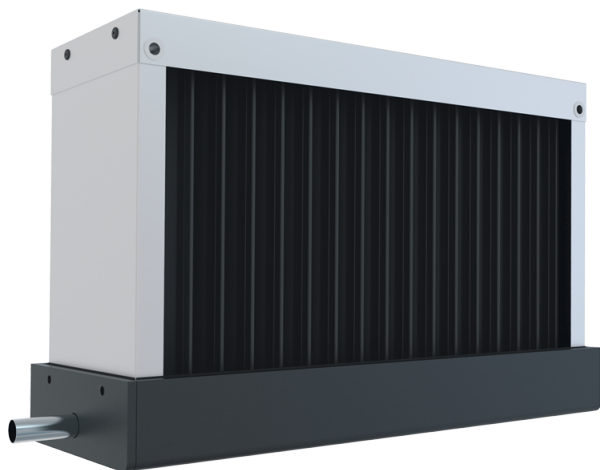

# TA 900x500

Каплеуловители

- Материал корпуса: Оцинкованная сталь

	Единица измерения	TA 900x500
Вес	кг	13

## Размеры

A	B	C
1003	593	163