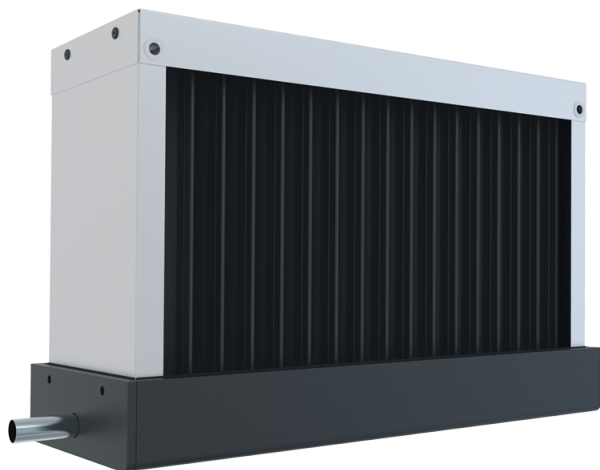

TA 800x500

Каплеуловители

- Материал корпуса: Оцинкованная сталь

	Единица измерения	TA 800x500
Вес	кг	11.7

Размеры

A	B	C
903	593	163