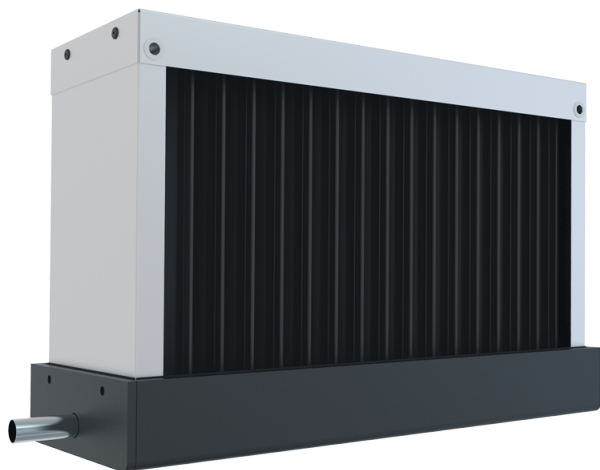

# TA 800x500

Каплеуловители

- Материал корпуса: Оцинкованная сталь

	Единица измерения	TA 800x500
Вес	кг	11.7

## Размеры

A	B	C
903	593	163