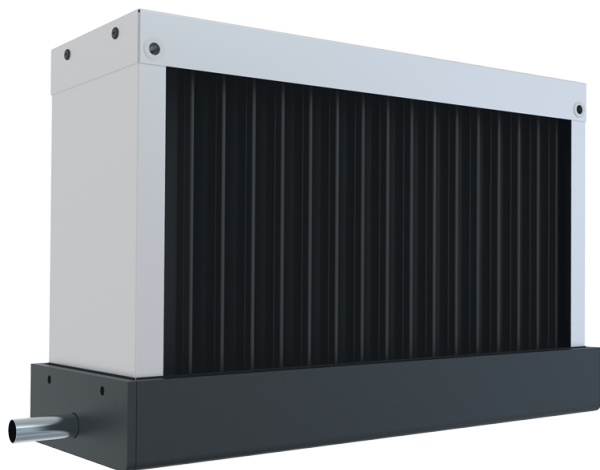

TA 700x400

Каплеуловители

- Материал корпуса: Оцинкованная сталь

	Единица измерения	TA 700x400
Вес	кг	9.3

Размеры

A	B	C
803	493	163