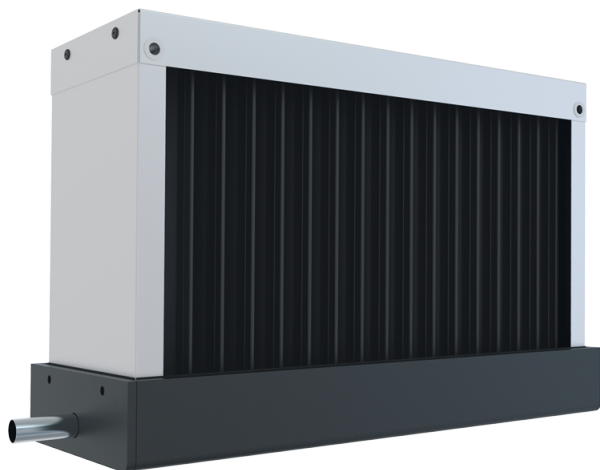

# TA 700x400

Каплеуловители

- Материал корпуса: Оцинкованная сталь

	Единица измерения	TA 700x400
Вес	кг	9.3

## Размеры

A	B	C
803	493	163