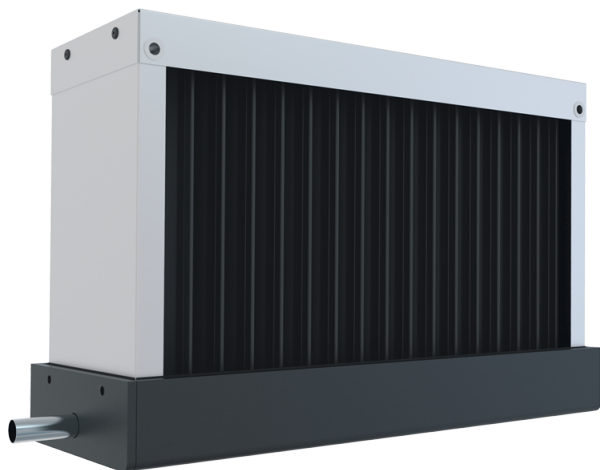

TA 1000x500

Каплеуловители

- Материал корпуса: Оцинкованная сталь

| | Единица измерения | TA 1000x500 |
|-----|-------------------|-------------|
| Вес | кг | 14.2 |

Размеры

| A | B | C |
|------|-----|-----|
| 1103 | 593 | 163 |