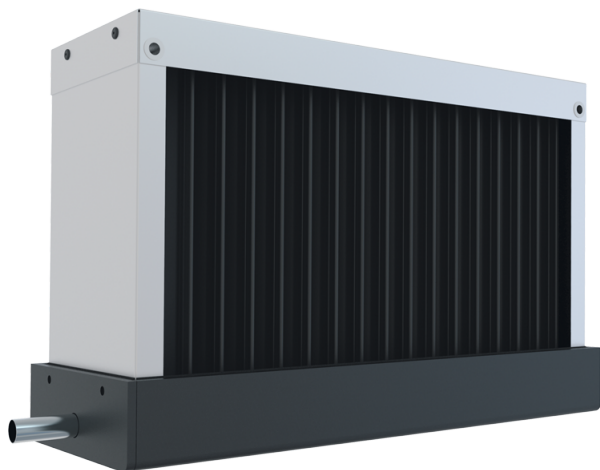

TA 1000x500

Каплеуловители

- Материал корпуса: Оцинкованная сталь

	Единица измерения	TA 1000x500
Вес	кг	14.2

Размеры

A	B	C
1103	593	163