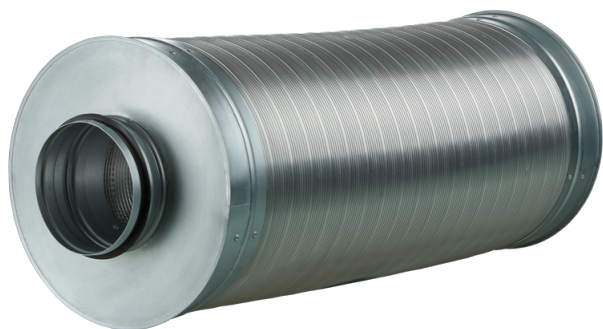

SDF 315/900

Шумоглушители для круглых каналов

- Материал корпуса: Алюминий

	Единица измерения	SDF 315/900
Размер подключаемого воздуховода	мм	315
Вес	кг	5.1

Размеры

$\varnothing D$	$\varnothing D1$	L	L1
314	420	900	55