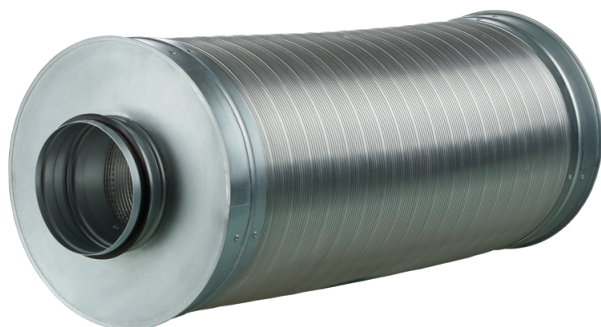

# SDF 250/900

Шумоглушители для круглых каналов

- Материал корпуса: Алюминий

	Единица измерения	SDF 250/900
Размер подключаемого воздуховода	мм	250
Вес	кг	4.5

## Размеры

ØD	ØD1	L	L1
249	370	900	55