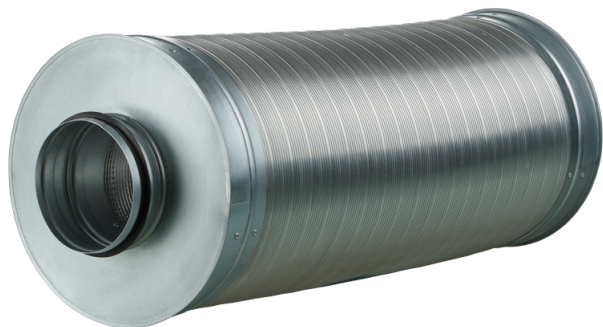

SDF 250/900

Шумоглушители для круглых каналов

- Материал корпуса: Алюминий

	Единица измерения	SDF 250/900
Размер подключаемого воздуховода	мм	250
Вес	кг	4.5

Размеры

ØD	ØD1	L	L1
249	370	900	55