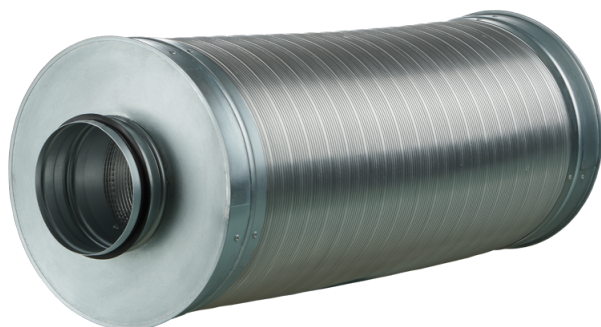

SDF 250/900

Шумоглушители для круглых каналов

- Материал корпуса: Алюминий

	Единица измерения	SDF 250/900
Размер подключаемого воздуховода	мм	250
Вес	кг	4.5

Размеры

ØD	ØD1	L	L1
249	370	900	55