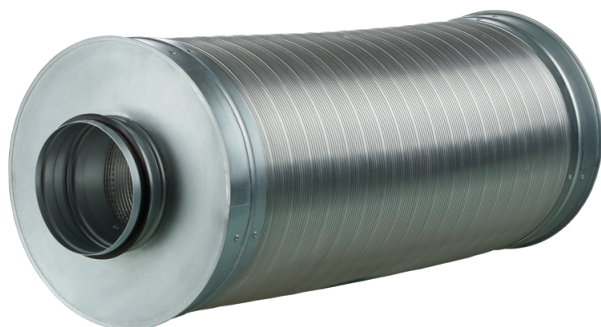

SDF 250/2000

Шумоглушители для круглых каналов

- Материал корпуса: Алюминий

	Единица измерения	SDF 250/2000
Размер подключаемого воздуховода	мм	250
Вес	кг	10.1

Размеры

$\varnothing D$	$\varnothing D1$	L	L1
249	370	2000	55