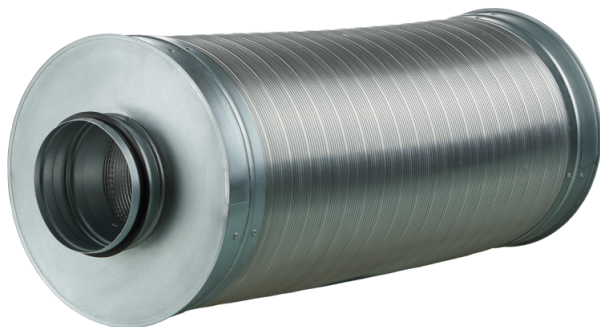

# SDF 200/900

Шумоглушители для круглых каналов

- Материал корпуса: Алюминий

	Единица измерения	SDF 200/900
Размер подключаемого воздуховода	мм	200
Вес	кг	3.9

## Размеры

ØD	ØD1	L	L1
249	370	900	55