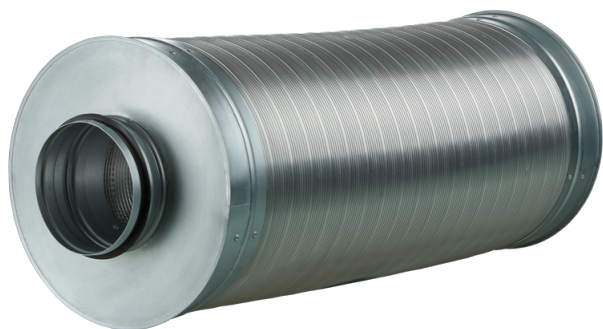

SDF 200/900

Шумоглушители для круглых каналов

- Материал корпуса: Алюминий

	Единица измерения	SDF 200/900
Размер подключаемого воздуховода	мм	200
Вес	кг	3.9

Размеры

ØD	ØD1	L	L1
249	370	900	55