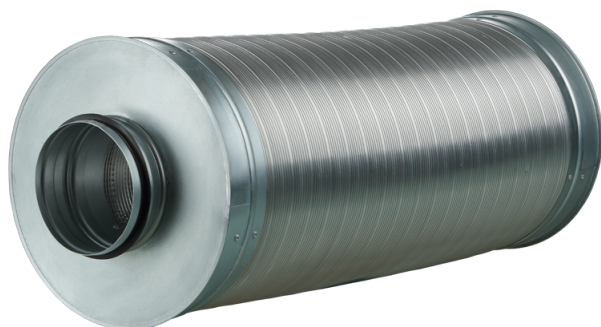

# SDF 200/2000

Шумоглушители для круглых каналов

- Материал корпуса: Алюминий

	Единица измерения	SDF 200/2000
Размер подключаемого воздуховода	мм	200
Вес	кг	8.6

## Размеры

$\varnothing D$	$\varnothing D1$	L	L1
199	320	2000	55