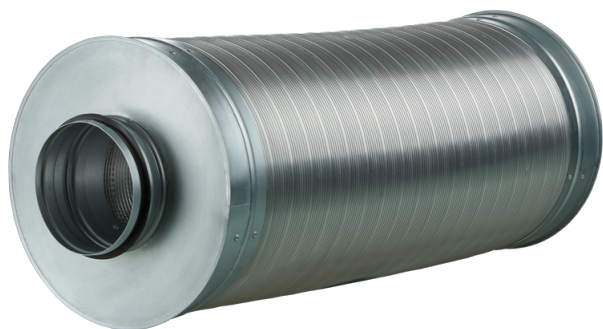

SDF 150/600

Шумоглушители для круглых каналов

- Материал корпуса: Алюминий

	Единица измерения	SDF 150/600
Размер подключаемого воздуховода	мм	150
Вес	кг	2.1

Размеры

ØD	ØD1	L	L1
149	270	600	55