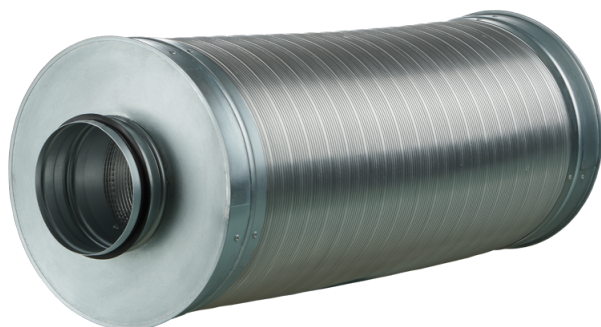

SDF 150/2000

Шумоглушители для круглых каналов

- Материал корпуса: Алюминий

	Единица измерения	SDF 150/2000
Размер подключаемого воздуховода	мм	150
Вес	кг	6.8

Размеры

$\varnothing D$	$\varnothing D1$	L	L1
149	270	2000	55