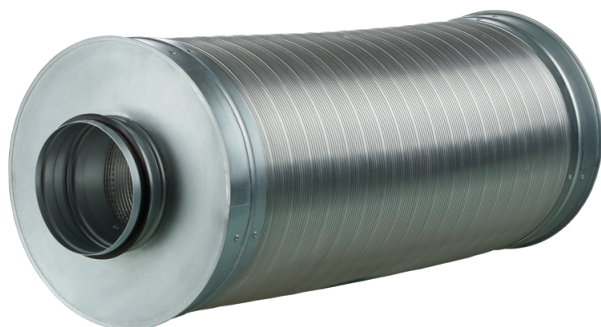

# SDF 125/600

Шумоглушители для круглых каналов

- Материал корпуса: Алюминий

	Единица измерения	SDF 125/600
Размер подключаемого воздуховода	мм	125
Вес	кг	2

## Размеры

$\varnothing D$	$\varnothing D1$	L	L1
124	270	600	55