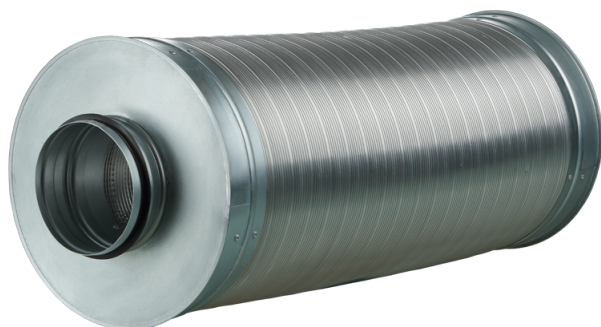

SDF 125/600

Шумоглушители для круглых каналов

- Материал корпуса: Алюминий

	Единица измерения	SDF 125/600
Размер подключаемого воздуховода	мм	125
Вес	кг	2

Размеры

$\varnothing D$	$\varnothing D1$	L	L1
124	270	600	55