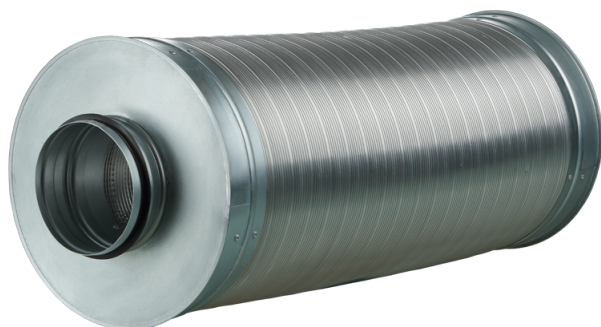

SDF 100/900

Шумоглушители для круглых каналов

- Материал корпуса: Алюминий

	Единица измерения	SDF 100/900
Размер подключаемого воздуховода	мм	100
Вес	кг	2.4

Размеры

ØD	ØD1	L	L1
99	220	900	55