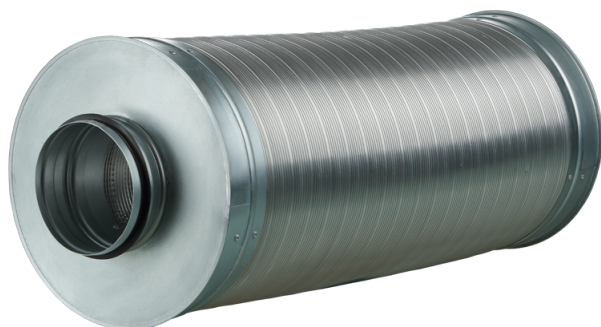

SDF 100/600

Шумоглушители для круглых каналов

- Материал корпуса: Алюминий

	Единица измерения	SDF 100/600
Размер подключаемого воздуховода	мм	100
Вес	кг	1.6

Размеры

ØD	ØD1	L	L1
99	220	600	55